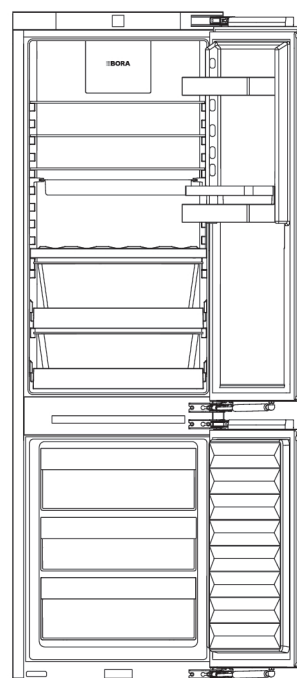

CS Informační list C178KGS2

C178KG

Cool chladnička s mrazákem

+

K178GS2

Cool chladnička s mrazákem s balíčkem výbavy Best

Všeobecné informace o produktu:

Produkt:	Vestavěný přístroj s odděleným chladicím prostorem (nahore) a mrazicím prostorem (dole), celkový objem: 245 l, včetně balíčku výbavy BORA Best
Nejdůležitější vlastnosti produktu:	Chladicí prostor se systémem uchování potravin BORA Fresh zero a pachovým filtrem BORA Cool, jednotlivě ovladatelné chladicí cykly pro chladicí prostor a mrazicí prostor, bočně umístěné zdroje světla, snadno vyjímatelné vany na výsuvných policích, vyšší rozsah funkcí a flexibilita díky více možnostem použití vybavení a příslušenství.
Rozměr výklenku:	Výška: 1 772-1 788 mm, šířka: 560-570 mm, hloubka: 550-560 mm
Bezpečnostní a výstražné pokyny:	Viz návod k použití a montáži
Třída energetické účinnosti:	

C178KGS2

Cool chladnička s mrazákem s výbavou Best

Technické údaje

Příkon max.	1,4 A
Napětí přípojky	220-240 V
Frekvence	50-60 Hz
Síťová přípojka	2,2 m / typ zástrčky pro danou zemi
Rozměry (šířka × výška × hloubka)	559 × 1770 × 546 mm
Hmotnost (vč. příslušenství / obalu / netto)	78,5 kg / 73,0 kg
Celkový objem	245 l
Objem chladicích přihrádek	175 l
z toho BORA Fresh zero	71,2 l
Objem mrazicích přihrádek	70 l
Počet nastavitelných chladicích okruhů	2
Nastavitelný teplotní rozsah chladicího oddílu	+3 °C až +9 °C
Nastavitelný teplotní rozsah mrazicího oddílu	-15 °C až -26 °C
Počet úložných ploch chladicího oddílu	5
Počet van BORA Fresh zero	2
Počet zásuvek v mrazicím oddílu	3
Odmrazování	No Frost
Doba skladování v případě poruchy podle GS*	9 h
Mrazicí kapacita za 24 h podle GS*	6 kg/24 h
Typ instalace	Montážní zařízení
Max. hmotnost dveří chladicího/mrazicího oddílu	18/12 kg
Závěs dveří	vpravo, vyměnitelný
Úhel otevření dveří	115°
Třída emisí hluku šířeného vzduchem	B
Emise hluku šířeného vzduchem	34 dB(A)
Třída energetické účinnosti	D
Spotřeba energie za rok	207 kWh/a
Maximální životnost filtru	1 rok