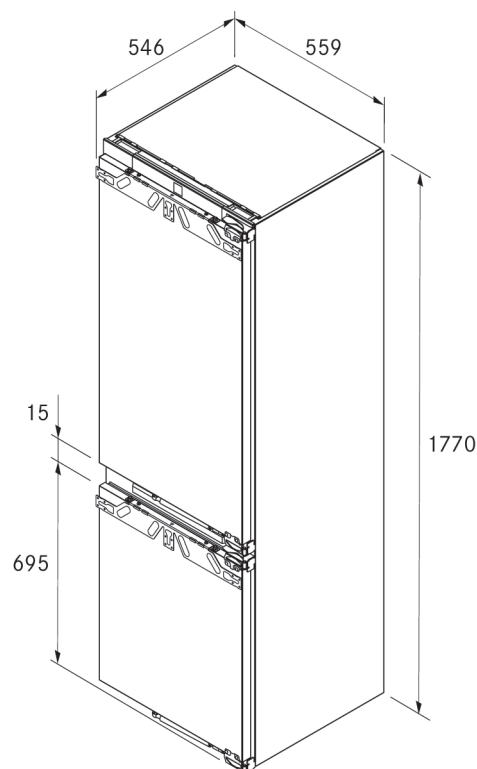

CS Informační list C178KGS2

C178KG

Cool chladnička s mrazákem

+

K178GS2

Cool chladnička s mrazákem s balíčkem výbavy Best

Všeobecné informace o produktu:

Produkt:	Vestavěný přístroj s odděleným chladicím prostorem (nahore) a mrazicím prostorem (dole), celkový objem: 245 l, včetně balíčku výbavy BORA Best
Nejdůležitější vlastnosti produktu:	Chladicí prostor se systémem uchování potravin BORA Fresh zero a pachovým filtrem BORA Cool, jednotlivě ovladatelné chladicí cykly pro chladicí prostor a mrazicí prostor, bočně umístěné zdroje světla, snadno vyjímatelné vany na výsuvných policích, vyšší rozsah funkcí a flexibilita díky více možnostem použití vybavení a příslušenství.
Rozměr výklenku:	Výška: 1 772-1 788 mm, šířka: 560-570 mm, hloubka: 550-560 mm
Bezpečnostní a výstražné pokyny:	Viz návod k použití a montáži
Třída energetické účinnosti:	

C178KGS2

Cool chladnička s mrazákem s výbavou Best

Technické údaje

Příkon max.	1,4 A
Napětí přípojky	220-240 V
Frekvence	50-60 Hz
Síťová přípojka	2,2 m / typ zástrčky pro danou zemi
Rozměry (šířka × výška × hloubka)	559 × 1770 × 546 mm
Hmotnost (vč. příslušenství / obalu / netto)	78,5 kg / 73,0 kg
Celkový objem	245 l
Objem chladicích přihrádek	175 l
z toho BORA Fresh zero	71,2 l
Objem mrazicích přihrádek	70 l
Počet nastavitelných chladicích okruhů	2
Nastavitelný teplotní rozsah chladicího oddílu	+3 °C až +9 °C
Nastavitelný teplotní rozsah mrazicího oddílu	-15 °C až -26 °C
Počet úložných ploch chladicího oddílu	5
Počet van BORA Fresh zero	2
Počet zásuvek v mrazicím oddílu	3
Odmrazování	No Frost
Doba skladování v případě poruchy podle GS*	9 h
Mrazicí kapacita za 24 h podle GS*	6 kg/24 h
Typ instalace	Montážní zařízení
Max. hmotnost dveří chladicího/mrazicího oddílu	18/12 kg
Závěs dveří	vpravo, vyměnitelný
Úhel otevření dveří	115°
Třída emisí hluku šířeného vzduchem	B
Emise hluku šířeného vzduchem	34 dB(A)
Třída energetické účinnosti	D
Spotřeba energie za rok	207 kWh/a
Maximální životnost filtru	1 rok