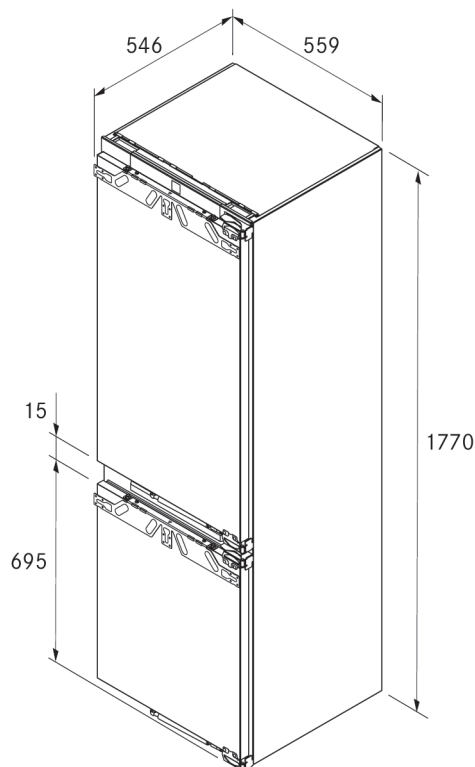

C178KGS2

Chłodziarko-zamrażarka Cool z pakietem wyposażenia Best

Dane techniczne

Wartość przyłączeniowa maks.	1,4 A
Napięcie przyłączenia	220 - 240 V
Częstotliwość	50 - 60 Hz
Przewód zasilający	2,2 m / wtyczka odpowiednia dla kraju
Wymiary (szerokość x wysokość x głębokość)	559 x 1770 x 546 mm
Masa (łącznie z wyposażeniem dodatkowym/opakowaniem/netto)	78,5 kg / 73,0 kg
Pojemność całkowita	245 l
Pojemność komór chłodziarki	175 l
w tym BORA Fresh zero	71,2 l
Pojemność komór zamrażarki	70 l
Liczba regulowanych obiegów chłodniczych	2
Komora chłodziarki z regulowanym zakresem temperatur	+3°C do +9°C
Komora zamrażarki z regulowanym zakresem temperatur	-15°C do -26°C
Liczba półek w komorze chłodziarki	5
Liczba pojemników BORA Fresh zero	2
Liczba szuflad w komorze zamrażarki	3
Procedura odszraniania	No Frost
Czas przechowywania w przypadku usterki zgodnie z GS *	9 h
Zdolność zamrażania w ciągu 24 godzin zgodnie z GS *	6 kg / 24 h
Typ zabudowy	Urządzenie do zabudowy
Maks. ciężar frontu drzwi komory chłodziarki/zamrażarki	18 / 12 kg
Odbojnik	z prawej, wymienny
Kąt otwarcia drzwi	115°
Klasa emisji dźwięku powietrznego	S
Emisja hałasu	34 dB(A)
Klasa efektywności energetycznej	P
Zużycie energii na rok	207 kWh/a
Maksymalna żywotność filtra	1 rok

Opis produktu

- Strefa BORA Fresh zero
- Moduł łączności (Connectivity)
- Filtr zapachów Cool
- 4-gwiazdkowa komora zamrażarki
- System No Frost
- Komora chłodziarki z suchym panelem tylnym
- Amortyzacja zamykania i wyciszone szuflady
- Montaż drzwi stałych
- Oświetlenie wielopoziomowe LED

Wyposażenie

- 3 szklane półki z regulacją wysokości
- 1 półka na butelki, o regulowanej wysokości z matą silikonową
- 1 półka na konserwy, o regulowanej wysokości z matą silikonową
- 2 wyjmowane pojemniki BORA Fresh zero z wysuwanymi półkami i 1 osłona do regulacji wilgotności
- 1 taca wielofunkcyjna z listwami montażowymi
- 1 poziomy oddzielający z multimatą
- 3 pojemniki do zamrażarki

Funkcje

Power Cool, Power Freeze, Party, Eco, Holiday, Lock, Cleaning, Defrost, Door Alarm, Power fail alarm, Temperature fail alarm, wskaźnik zużycia filtra

Zakres dostawy

Chłodziarko-zamrażarka Cool C178KG, przewód przyłączeniowy specyficzny dla danego kraju, 1x podstawa wielofunkcyjna, 1x taca wielofunkcyjna, 1x pudełko do przechowywania, 1x pojemnik do sortowania, 1x deska do serwowania, 1x wieszak wielofunkcyjny, 1x forma do przygotowywania, 1x otwieracz do butelek, instrukcja obsługi i montażu, akcesoria montażowe

Akcesoria

Filtr zapachów Cool, taca wielofunkcyjna, lewa listwa montażowa na tacę wielofunkcyjną, prawa listwa montażowa na tacę wielofunkcyjną, deska do serwowania, wieszak wielofunkcyjny, podstawa wielofunkcyjna, pudełko do przechowywania, pojemniki do sortowania, pojemniki do przechowywania, forma do przygotowywania, szklana płyta do komory chłodziarki, półka na konserwy, półka na butelki, mata silikonowa do półek, multimata, otwieracz do butelek

Informacje o produkcie i planowaniu

- Wymienny ogranicznik drzwi i wymienna uszczelka drzwi
- 2x nóżki nastawcze do regulacji wysokości
- Szyny poziomujące