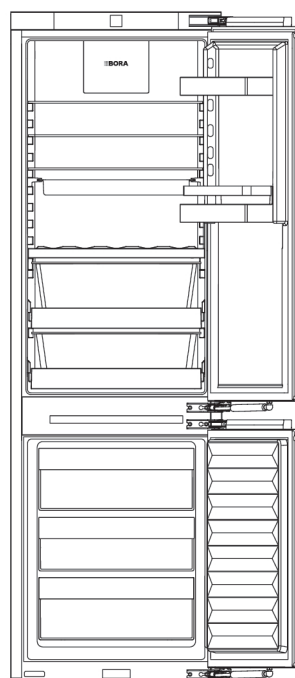

C178KGS2

Chłodziarko-zamrażarka Cool z pakietem wyposażenia Best

Dane techniczne

Wartość przyłączeniowa maks.	1,4 A
Napięcie przyłączenia	220 - 240 V
Częstotliwość	50 - 60 Hz
Przewód zasilający	2,2 m / wtyczka odpowiednia dla kraju
Wymiary (szerokość x wysokość x głębokość)	559 x 1770 x 546 mm
Masa (łącznie z wyposażeniem dodatkowym/opakowaniem/netto)	78,5 kg / 73,0 kg
Pojemność całkowita	245 l
Pojemność komór chłodziarki	175 l
w tym BORA Fresh zero	71,2 l
Pojemność komór zamrażarki	70 l
Liczba regulowanych obiegów chłodniczych	2
Komora chłodziarki z regulowanym zakresem temperatur	+3°C do +9°C
Komora zamrażarki z regulowanym zakresem temperatur	-15°C do -26°C
Liczba półek w komorze chłodziarki	5
Liczba pojemników BORA Fresh zero	2
Liczba szuflad w komorze zamrażarki	3
Procedura odszraniania	No Frost
Czas przechowywania w przypadku usterki zgodnie z GS *	9 h
Zdolność zamrażania w ciągu 24 godzin zgodnie z GS *	6 kg / 24 h
Typ zabudowy	Urządzenie do zabudowy
Maks. ciężar frontu drzwi komory chłodziarki/zamrażarki	18 / 12 kg
Odbojnik	z prawej, wymienny
Kąt otwarcia drzwi	115°
Klasa emisji dźwięku powietrznego	S
Emisja hałasu	34 dB(A)
Klasa efektywności energetycznej	P
Zużycie energii na rok	207 kWh/a
Maksymalna żywotność filtra	1 rok

Opis produktu

- Strefa BORA Fresh zero
- Moduł łączności (Connectivity)
- Filtr zapachów Cool
- 4-gwiazdkowa komora zamrażarki
- System No Frost
- Komora chłodziarki z suchym panelem tylnym
- Amortyzacja zamykania i wyciszone szuflady
- Montaż drzwi stałych
- Oświetlenie wielopoziomowe LED

Wyposażenie

- 3 szklane półki z regulacją wysokości
- 1 półka na butelki, o regulowanej wysokości z matą silikonową
- 1 półka na konserwy, o regulowanej wysokości z matą silikonową
- 2 wyjmowane pojemniki BORA Fresh zero z wysuwanymi półkami i 1 osłona do regulacji wilgotności
- 1 taca wielofunkcyjna z listwami montażowymi
- 1 poziomy oddzielający z multimatą
- 3 pojemniki do zamrażarki

Funkcje

Power Cool, Power Freeze, Party, Eco, Holiday, Lock, Cleaning, Defrost, Door Alarm, Power fail alarm, Temperature fail alarm, wskaźnik zużycia filtra

Zakres dostawy

Chłodziarko-zamrażarka Cool C178KG, przewód przyłączeniowy specyficzny dla danego kraju, 1x podstawa wielofunkcyjna, 1x taca wielofunkcyjna, 1x pudełko do przechowywania, 1x pojemnik do sortowania, 1x deska do serwowania, 1x wieszak wielofunkcyjny, 1x forma do przygotowywania, 1x otwieracz do butelek, instrukcja obsługi i montażu, akcesoria montażowe

Akcesoria

Filtr zapachów Cool, taca wielofunkcyjna, lewa listwa montażowa na tacę wielofunkcyjną, prawa listwa montażowa na tacę wielofunkcyjną, deska do serwowania, wieszak wielofunkcyjny, podstawa wielofunkcyjna, pudełko do przechowywania, pojemniki do sortowania, pojemniki do przechowywania, forma do przygotowywania, szklana płyta do komory chłodziarki, półka na konserwy, półka na butelki, mata silikonowa do półek, multimata, otwieracz do butelek

Informacje o produkcie i planowaniu

- Wymienny ogranicznik drzwi i wymienna uszczelka drzwi
- 2x nóżki nastawcze do regulacji wysokości
- Szyny poziomujące