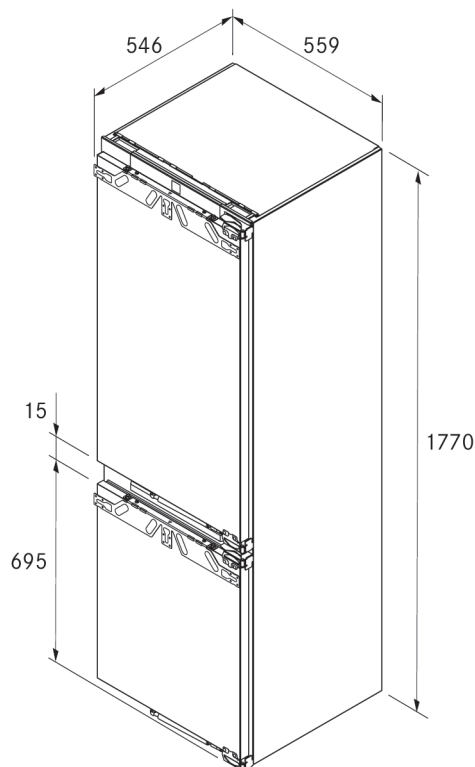

C178KGS2

Súprava Best pre kombináciu chladničky a mrazničky Cool

Technické údaje

Príkon max.	1,4 A
Prípojovacie napätie	220 - 240 V
Frekvencia	50 - 60 Hz
Napájacie vedenie	2,2 m/typ zástrčky podľa krajiny
Rozmery (šírka × hĺbka × výška)	559 × 1770 × 546 mm
Hmotnosť netto (vrátane príslušenstva/obalu)	78,5 kg/73,0 kg
Celkový objem	245 l
Objem chladiacich priechodkov	175 l
z toho BORA Fresh zero	71,2 l
Objem mraziaceho priechodka	70 l
Počet regulovateľných chladiacich okruhov	2
Nastaviteľný rozsah teploty chladiacej časti	+3 °C až +9 °C
Nastaviteľný rozsah teploty mraziacej časti	-15 °C až -26 °C
Počet odkladacích plôch chladiacej časti	5
Počet vaničiek BORA Fresh zero	2
Počet zásuviek v mraziacej časti	3
Proces rozmrazovania	Technológia No Frost
Čas skladovania pri poruche podľa GS*	9 h
Mraziaci objem za 24 h podľa GS*	6 kg/24 h
Druh montáže	Vstavaný spotrebič
Max. hmotnosť predných dvier chladiacej/mraziacej časti	18/12 kg
Doraz dvier	pravý s možnosťou zmeny na ľavý
Uhol otvárania dvier	115°
Trieda emisií zvuku šíriaceho sa vzduchom	B
Hladina vydávaného hluku	34 dB (A)
Trieda energetickej účinnosti	D
Spotreba energie za rok	207 kWh/a
Maximálna životnosť filtra	1 rok

Opis výrobku

- Skladovací priestor BORA Fresh zero
- Modul Connectivity
- Pachový filter Cool
- 4-hviezdičkový mraziaci priechodok
- Systém No Frost
- Suchá zadná stena chladiacej časti
- Jemné zatváranie dvierok a vysúvanie príslušenstva
- Montáž na pevné dverka
- LED viacúrovňové osvetlenie

Doplňky

- 3 výškovo nastaviteľné sklenené dosky
- 1 výškovo nastaviteľná polička na fľaše vrátane silikónovej podložky
- 1 výškovo nastaviteľná polička na konzervy vrátane silikónovej podložky
- 2 vyberateľné vaničky BORA Fresh zero vrátane vysúvateľného regála a 1 krytu na reguláciu vlhkosti
- 1 všestranná podložka vrátane upínacích lišt
- 1 deliaca doska vrátane univerzálnej podložky
- 3 mraziace vaničky

Funkcie

Power Cool, Power Freeze, Party, Eco, Holiday, Lock, Cleaning, Defrost, Door Alarm, Power fail alarm, Temperature fail alarm, indikátor údržby filtra

Rozsah dodávky

Kombinácia chladničky a mrazničky Cool C178KG, napájacie vedenie v závislosti od krajiny, 1× všestranný ježko, 1× všestranná podložka, 1× box na zásoby, 1× triediaca vanička, 1× všestranný závesný prvok, 1× forma na prípravu, 1× otvárač fliaš, návod na použitie a montáž, príslušenstvo na montáž

Príslušenstvo

Pachový filter Cool, všestranná podložka, upínacia lišta na všestrannú podložku vľavo, upínacia lišta na všestrannú podložku vpravo, servírovacia doska, všestranný závesný prvok, všestranný ježko, skladovací box, triediaca vanička, nádoba na zásoby, forma na prípravu, tabuľa skla do chladiacej časti, polička na konzervy, polička na fľaše, silikónová podložka na odkladanie, univerzálna podložka, otvárač fliaš

Pokyny k výrobkom a k plánovaniu

- Možnosť zmeny strany zatvárania dvierok a ich tesnenia
- 2× nastavovacie nožičky na nastavenie výšky
- Nivelačné lišty
- Magnetická lišta medzi nábytkom a chladničkou