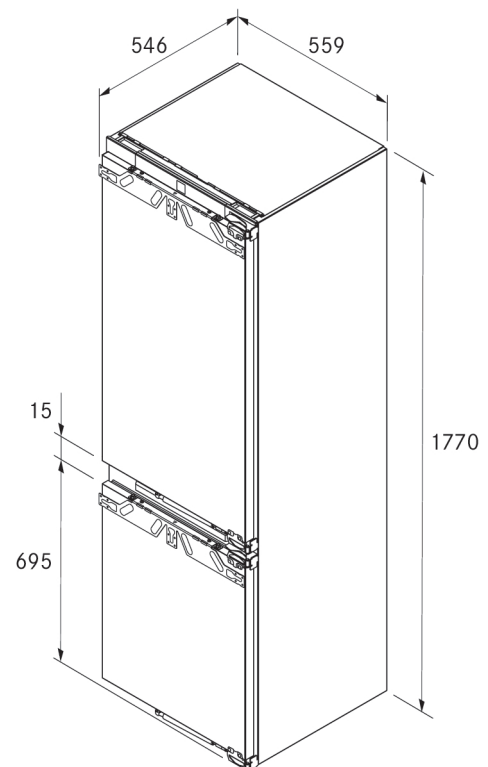

Funkcije

Power Cool, Power Freeze, Party, Eco, Holiday, Lock, Cleaning, Defrost, Door Alarm, Power fail alarm, Temperature fail alarm, prikaz za menjavo filtra

Obseg dobave

Cool kombinacija hladilnika in zamrzovalnika C178KG, napeljava omrežnega priključka, specifična za posamezno državo, 1x multi-podloga z iglicami, 1x multi-pladenj, 1x škatla za shranjevanje, 1x posoda za razvrščanje, 1x servirna deska, 1x-multi-obešalnik, 1x posoda za pripravo, 1x odpiralnik za steklenice, navodila za uporabo in montažo, montažni pribor

Pribor

Cool filter z ogljem, multi-pladenj, montažno vodilo za multi-pladenj na levi strani, montažno vodilo za multi-pladenj na desni, servirna deska, multi-obešalnik, multi-podloga z iglicami, škatla za shranjevanje, posoda za razvrščanje, pladenj za shranjevanje, posoda za pripravo, steklena plošča za hladilni del, polica za odlaganje konzerv, polica za odlaganje steklenic, silikonska podloga za polico za odlaganje, multi-podloga, odpiralnik za steklenice