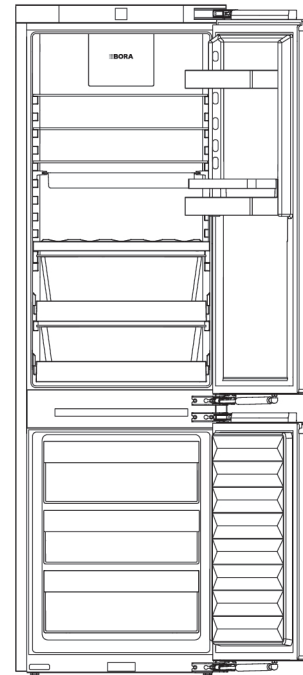

Funkcije

Power Cool, Power Freeze, Party, Eco, Holiday, Lock, Cleaning, Defrost, Door Alarm, Power fail alarm, Temperature fail alarm, prikaz za menjavo filtra

Obseg dobave

Cool kombinacija hladilnika in zamrzovalnika C178KG, napeljava omrežnega priključka, specifična za posamezno državo, 1x multi-podloga z iglicami, 1x multi-pladenj, 1x škatla za shranjevanje, 1x posoda za razvrščanje, 1x servirna deska, 1x-multi-obešalnik, 1x posoda za pripravo, 1x odpiralnik za steklenice, navodila za uporabo in montažo, montažni pribor

Pribor

Cool filter z ogljem, multi-pladenj, montažno vodilo za multi-pladenj na levi strani, montažno vodilo za multi-pladenj na desni, servirna deska, multi-obešalnik, multi-podloga z iglicami, škatla za shranjevanje, posoda za razvrščanje, pladenj za shranjevanje, posoda za pripravo, steklena plošča za hladilni del, polica za odlaganje konzerv, polica za odlaganje steklenic, silikonska podloga za polico za odlaganje, multi-podloga, odpiralnik za steklenice