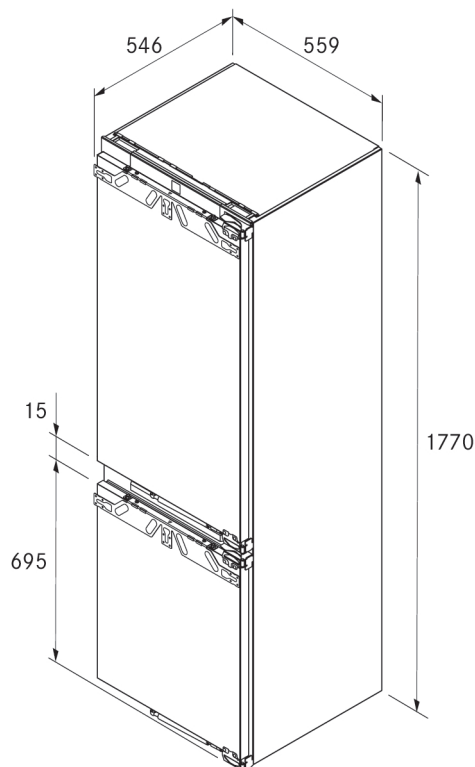

Funktioner

Ice Maker, Ice Maker Max, Power Cool, Power Freeze, Party, Eco, Holiday, Lock, Cleaning, Defrost, Tube clean, Door Alarm, Power fail alarm, Temperature fail alarm, filterservice-visning

Leveringsomfang

Cool køle-frysekombinationen C178KGW, vandtilførselsslange, landespecifik strømtilslutningsledning, 1x multimåtte med pigge, 1x multibakke, 1x opbevaringsbeholder, 1x sorteringsbeholder, 1x serveringsbræt, 1x multiophængning, 1x forberedelsesform, 1x oplukker, betjenings- og monteringsanvisning, monteringsstilbehør

Tilbehør

Cool lugtfilter, multibakke, holdeliste til multibakke i venstre side, holdeliste til multibakke i højre side, serveringsbræt, multiophængning, multimåtte med pigge, opbevaringsbeholder, sorteringsbeholdere, opbevaringsbakke, forberedelsesform, glasplade til køledel, dørhylde til konserves, dørhylde til flasker, silikonemåtte til hylde, multimåtte, oplukker, istang

Produkt- og planlægningsinstruktioner

- Udskiftelig dørstopper og udskiftelig dørtætningsliste
- 2x indstillingsfødder til højdeindstilling
- Nivelleringskinner