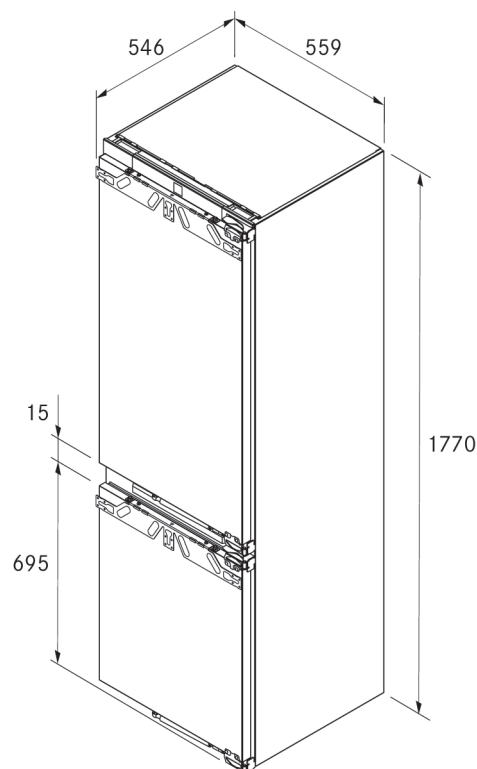

C178KGWS2

Chłodziarko-zamrażarka Cool z przyłączem wody z pakietem wyposażenia Best

Dane techniczne

Wartość przyłączeniowa maks.	1,4 A
Napięcie przyłączenia	220 - 240 V
Częstotliwość	50 - 60 Hz
Przewód zasilający	2,2 m / wtyczka odpowiednia dla kraju
Wymiary (szerokość x wysokość x głębokość)	559 x 1770 x 546 mm
Masa (łącznie z wyposażeniem dodatkowym/opakowaniem/netto)	76,4 kg / 72,3 kg
Pojemność całkowita	246 l
Pojemność komór chłodziarki	175 l
w tym BORA Fresh zero	71,2 l
Pojemność komór zamrażarki	71 l
Liczba regulowanych obiegów chłodniczych	2
Komora chłodziarki z regulowanym zakresem temperatur	+3°C do +9°C
Komora zamrażarki z regulowanym zakresem temperatur	-15°C do -26°C
Liczba półek w komorze chłodziarki	5
Liczba pojemników BORA Fresh zero	2
Liczba szuflad w komorze zamrażarki	3
Procedura odszraniania	No Frost
Czas przechowywania w przypadku usterki zgodnie z GS *	9 h
Zdolność zamrażania w ciągu 24 godzin zgodnie z GS *	6 kg / 24 h
Typ zabudowy	Urządzenie do zabudowy
Wąż doprowadzania wody	2 m / przyłącze 3/4"
Maks. ciężar frontu drzwi komory chłodziarki/zamrażarki	18 / 12 kg
Odbojnik	z prawej, wymienny
Kąt otwarcia drzwi	115°
Klasa emisji dźwięku powietrznego	S
Emisja hałasu	34 dB(A)
Klasa efektywności energetycznej	P
Zużycie energii na rok	208 kWh/a
Maksymalna żywotność filtra	1 rok

Opis produktu

- Strefa BORA Fresh zero
- Moduł łączności (Connectivity)
- Filtr zapachów Cool
- 4-gwiazdkowa komora zamrażarki
- Funkcja Ice Maker ze stałym przyłączem wody
- System No Frost
- Komora chłodziarki z suchym panelem tylnym
- Amortyzacja zamykania i wyciszone szuflady
- Montaż drzwi stałych
- Oświetlenie wielopoziomowe LED

Wyposażenie

- 3 szklane półki z regulacją wysokości
- 1 półka na butelki, o regulowanej wysokości z matą silikonową
- 1 półka na konserwy, o regulowanej wysokości z matą silikonową
- 2 wyjmowane pojemniki BORA Fresh zero z wysuwanymi półkami i 1 osłona do regulacji wilgotności
- 1 taca wielofunkcyjna z listwami montażowymi
- 1 poziomy oddzielający z multimatą
- 3 pojemniki do zamrażarki

Funkcje

Ice Maker, Ice Maker Max, Power Cool, Power Freeze, Party, Eco, Holiday, Lock, Cleaning, Defrost, Tube clean, Door Alarm, Power fail alarm, Temperature fail alarm, wskaźnik zużycia filtra

Zakres dostawy

Chłodziarko-zamrażarka Cool C178KGW, wąż doprowadzania wody, przewód przyłączeniowy specyficzny dla danego kraju, 1x podstawa wielofunkcyjna, 1x taca wielofunkcyjna, 1x pudełko do przechowywania, 1x pojemnik do sortowania, 1x deska do serwowania, 1x wieszak wielofunkcyjny, 1x forma do przygotowywania, 1x otwieracz do butelek, instrukcja obsługi i montażu, akcesoria montażowe

Akcesoria

Filtr zapachów Cool, taca wielofunkcyjna, lewa listwa montażowa na tacę wielofunkcyjną, prawa listwa montażowa na tacę wielofunkcyjną, deska do serwowania, wieszak wielofunkcyjny, podstawa wielofunkcyjna, pudełko do przechowywania, pojemniki do sortowania, pojemniki do przechowywania, forma do przygotowywania, szklana płyta do komory chłodziarki, półka na konserwy, półka na butelki, mata silikonowa do półek, multimat, otwieracz do butelek, szczypce do kostek lodu