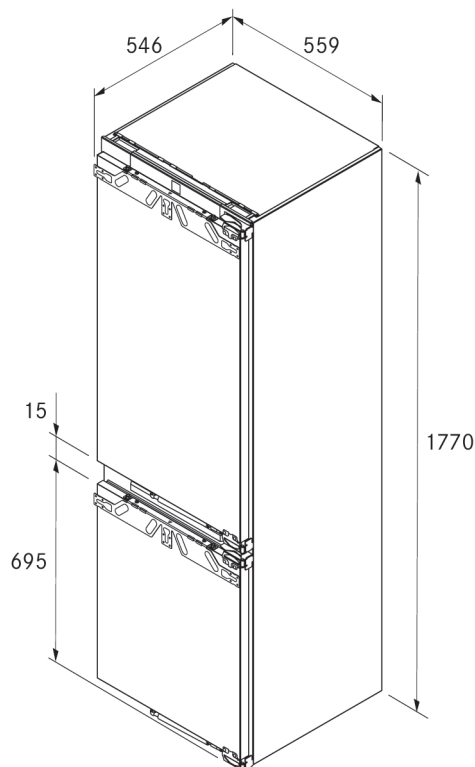

Descrição do produto

- Área BORA Fresh zero
- Módulo Connectivity
- Filtro de odores do Cool
- Congelador de 4 estrelas
- Ice Maker com ligação de água permanente
- Sistema No Frost
- Parede posterior seca no compartimento de refrigeração
- Amortecedor de fecho e guias silenciosas
- Montagem da porta integrada no móvel
- Iluminação LED a vários níveis

Equipamento

- 3x placas de vidro ajustáveis em altura
- 1x prateleira para garrafas ajustável em altura com tapete de silicone
- 1x prateleiras para conservas ajustáveis em altura com tapete de silicone
- 2x tabuleiros BORA Fresh zero removíveis com prateleira extraível e 1x tampa de regulação de humidade
- 1x tabuleiro multiusos com barras de montagem
- 1x separador de nível com tapete multiusos
- 3x tabuleiros de congelamento

Funções

Ice Maker, Ice Maker Max, Power Cool, Power Freeze, Party, Eco, Holiday, Lock, Cleaning, Defrost, Tube clean, Door Alarm, Power fail alarm, Temperature fail alarm, indicação de manutenção do filtro

Âmbito de fornecimento

Combinação de frigorífico e congelador Cool C178KGW, mangueira de entrada de água, cabo de alimentação específico do país, 1x base multiusos, 1x tabuleiro multiusos, 1x caixa de conservação, 1x bandeja para arrumação, 1x tábua de servir, 1x suspensão multiusos, 1x recipiente de preparação, 1x abre-garrafas, instruções de utilização e montagem, acessórios de montagem