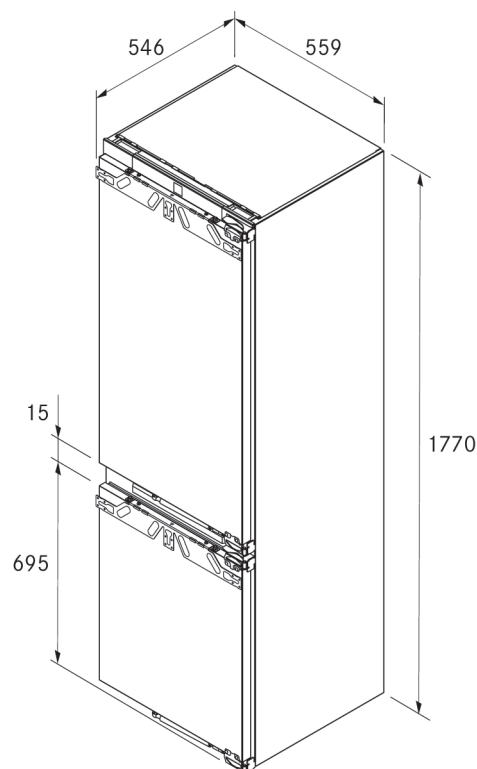

C178KGWS2

Súprava Best pre kombináciu chladničky a mrazničky Cool s prípojkou vody

Technické údaje

Príkon max.	1,4 A
Prípojovacie napätie	220 - 240 V
Frekvencia	50 - 60 Hz
Napájacie vedenie	2,2 m/typ zástrčky podľa krajiny
Rozmery (šírka × hĺbka × výška)	559 × 1770 × 546 mm
Hmotnosť netto (vrátane príslušenstva/obalu)	76,4 kg/72,3 kg
Celkový objem	246 l
Objem chladiacich priechodkov	175 l
z toho BORA Fresh zero	71,2 l
Objem mraziaceho priechodku	71 l
Počet regulovateľných chladiacich okruhov	2
Nastaviteľný rozsah teploty chladiacej časti	+3 °C až +9 °C
Nastaviteľný rozsah teploty mraziacej časti	-15 °C až -26 °C
Počet odkladacích plôch chladiacej časti	5
Počet vaničiek BORA Fresh zero	2
Počet zásuviek v mraziacej časti	3
Proces rozmrazovania	Technológia No Frost
Čas skladovania pri poruche podľa GS*	9 h
Mraziaci objem za 24 h podľa GS*	6 kg/24 h
Druh montáže	Vstavaný spotrebič
Hadica na prívod vody	2 m/prípojka s priemerom 3/4"
Max. hmotnosť predných dvier chladiacej/mraziacej časti	18/12 kg
Doraz dvier	pravý s možnosťou zmeny na ľavý
Uhol otvárania dvier	115°
Trieda emisií zvuku šíriaceho sa vzduchom	B
Hladina vydávaného hluku	34 dB (A)
Trieda energetickej účinnosti	D
Spotreba energie za rok	208 kWh/a
Maximálna životnosť filtra	1 rok

Opis výrobku

- Skladovací priestor BORA Fresh zero
- Modul Connectivity
- Pachový filter Cool
- 4-hviezdičkový mraziaci priechodok
- Ice Maker vrátane pevnej prípojky vody
- Systém No Frost
- Suchá zadná stena chladiacej časti
- Jemné zatvorenie dvierok a vysúvanie príslušenstva
- Montáž na pevné dvierka
- LED viacúrovňové osvetlenie

Doplnky

- 3 výškovo nastaviteľné sklenené dosky
- 1 výškovo nastaviteľná polička na fľaše vrátane silikónovej podložky
- 1 výškovo nastaviteľná polička na konzervy vrátane silikónovej podložky
- 2 vyberateľné vaničky BORA Fresh zero vrátane vysúvateľného regála a 1 krytu na reguláciu vlhkosti
- 1 všestranná podložka vrátane upínacích lišt
- 1 deliaca doska vrátane univerzálnej podložky
- 3 mraziace vaničky

Funkcie

Ice Maker, Ice Maker Max, Power Cool, Power Freeze, Party, Eco, Holiday, Lock, Cleaning, Defrost, Tube clean, Door Alarm, Power fail alarm, Temperature fail alarm, indikátor údržby filtra

Rozsah dodávky

Kombinácia chladničky a mrazničky Cool C178KGW, prívodná hadica vody, napájacie vedenie v závislosti od krajiny, 1× všestranný ježko, 1× všestranná podložka, 1× box na zásoby, 1× triediaca vanička, 1× všestranný závesný prvok, 1× forma na prípravu, 1× otvárač fliaš, návod na použitie a montáž, príslušenstvo na montáž

Príslušenstvo

Pachový filter Cool, všestranná podložka, upínacia lišta na všestrannú podložku vľavo, upínacia lišta na všestrannú podložku vpravo, servírovacia doska, všestranný závesný prvok, všestranný ježko, skladovací box, triediaca vanička, nádoba na zásoby, forma na prípravu, tabuľa skla do chladiacej časti, polička na konzervy, polička na fľaše, silikónová podložka na odkladanie, univerzálna podložka, otvárač fliaš, kliešte na kocky ľadu

Pokyny k výrobkom a k plánovaniu

- Možnosť zmeny strany zatvorenia dvierok a ich tesnenia