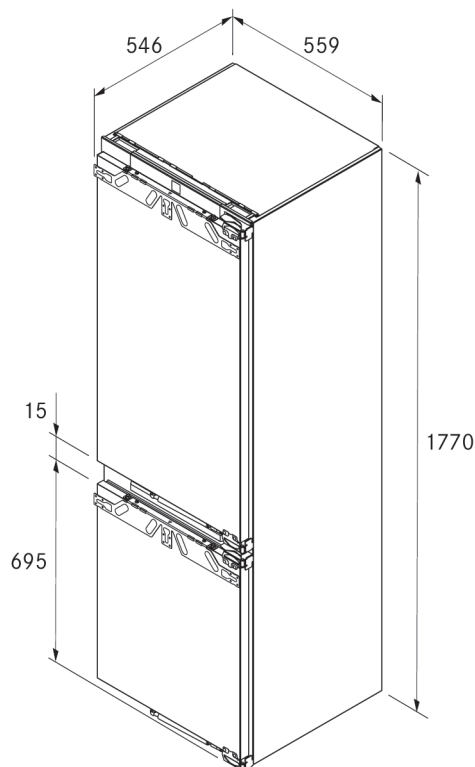

C178KGWS2

Cool Best kombinacija hladilnika in zamrzovalnika s priključkom za vodo, set

Tehnični podatki

Najvišja priključna vrednost	1,4 A
Priključna napetost	220-240 V
Frekvenca	50-60 Hz
Napeljava omrežnega priključka	2,2 m/vrsta vtiča odvisna od posamezne države
Dimenzije (širina x višina x globina)	559 x 1770 x 546 mm
Teža (vključno z dodatno opremo/embalazo/neto)	76,4 kg/72,3 kg
Skupna prostornina	246 l
Prostornina predela za hlajenje	175 l
od tega BORA Fresh zero	71,2 l
Prostornina predela za zamrzovanje	71 l
Število hladilnih tokokrogov, ki jih je mogoče nadzorovati	2
Hladilni predel z nastavljivim temperaturnim območjem	Od +3 °C do +9 °C
Predel za zamrzovanje z nastavljivim temperaturnim območjem	Od -15 °C do -26 °C
Število odlagalnih površin hladilnega predela	5
Število BORA Fresh zero posod	2
Število predalov v zamrzovalnem delu	3
Način odmrzovanja	No Frost
Čas shranjevanja v primeru okvare v skladu s preizkušeno varnostjo*	9 h
Zamrzovalna zmogljivost v 24 urah glede na preizkušeno varnost*	6 kg/24 h
Vrsta vgradnje	Vgradna naprava
Cev za dovod vode	2 m/priključek 3/4"
Najv. teža sprednje strani vrat hladilnika/zamrzovalnika	18/12 kg
Tečaj vrat	Desno, možnost menjave strani
Kot odpiranja vrat	115°
Razred zvočnega hrupa v zraku	S
Emisija hrupa	34 dB(A)
Razred energijske učinkovitosti	D
Letna poraba energije	208 kWh/a
Najdaljša življenjska doba filtra	1 leto

Opis proizvoda

- Območje BORA Fresh zero
- Povezljivostni modul Connectivity
- Cool filter z ogljem
- Štirizevdični predel za zamrzovanje
- Ledomat Ice Maker, vključno s priključkom za vodo
- Sistem No Frost
- Suha zadnja stena hladilnega predela
- Blaženje zapiranja in izvleki z blaženjem
- Montaža fiksnih vrat
- Večnivojska LED osvetljava

Oprema

- 3x po višini nastavljive steklene police
- 1x po višini nastavljiva polica za odlaganje steklenic vključno s silikonsko podlogo
- 1x po višini nastavljiva polica za odlaganje konzerv vključno s silikonsko podlogo
- 2x odstranljivi pladnji BORA Fresh zero vključno z izvlečno polico in 1x pokrovček za uravnavanje vlažnosti
- 1x multi-pladenj vključno z montažnimi vodili
- 1x pregrada za ločevanje vključno z multi-podlogo
- 3x zamrzovalna posoda

Funkcije

Ice Maker, Ice Maker Max, Power Cool, Power Freeze, Party, Eco, Holiday, Lock, Cleaning, Defrost, Tube clean, Door Alarm, Power fail alarm, Temperature fail alarm, prikaz za menjavo filtra

Obseg dobave

Cool kombinacija hladilnika in zamrzovalnika C178KGW, cev za dovod vode, napeljava omrežnega priključka, specifična za posamezno državo, 1x multi-podloga z iglicami, 1x multi-pladenj, 1x škattla za shranjevanje, 1x posoda za razvrščanje, 1x servirna deska, 1x-multi-obešalnik, 1x posoda za pripravo, 1x odpirač za steklenice, navodila za uporabo in montažo, montažni pribor