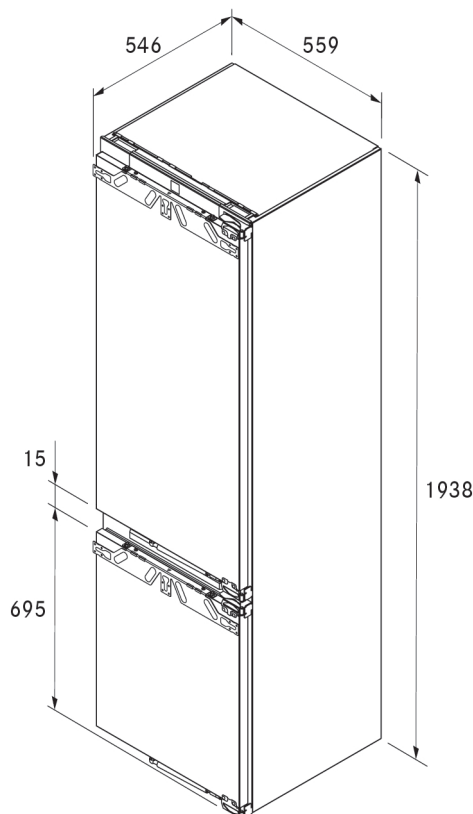

Funkcje

Power Cool, Power Freeze, Party, Eco, Holiday, Lock, Cleaning, Defrost, Door Alarm, Power fail alarm, Temperature fail alarm, wskaźnik zużycia filtra

Zakres dostawy

Chłodziarko-zamrażarka Cool C194KG, przewód przyłączeniowy specyficzny dla danego kraju, 1x podstawa wielofunkcyjna, 1x taca wielofunkcyjna, 1x pudełko do przechowywania, 1x pojemnik do sortowania, 1x deska do serwowania, 1x wieszak wielofunkcyjny, 1x forma do przygotowywania, 1x otwieracz do butelek, instrukcja obsługi i montażu, akcesoria montażowe

Akcesoria

Filtr zapachów Cool, taca wielofunkcyjna, lewa listwa montażowa na tacę wielofunkcyjną, prawa listwa montażowa na tacę wielofunkcyjną, deska do serwowania, wieszak wielofunkcyjny, podstawa wielofunkcyjna, pudełko do przechowywania, pojemniki do sortowania, pojemniki do przechowywania, forma do przygotowywania, szklana płyta do komory chłodziarki, półka na konserwy, półka na butelki, mata silikonowa do półek, multimata, otwieracz do butelek

Informacje o produkcie i planowaniu

- Wymienny ogranicznik drzwi i wymienna uszczelka drzwi
- 2x nóżki nastawcze do regulacji wysokości
- Szyny poziomujące