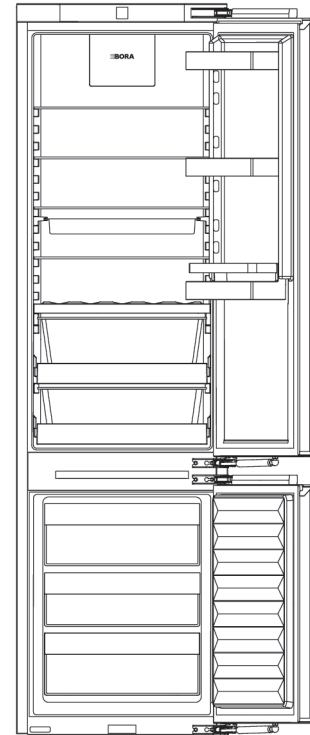

Funkcije

Power Cool, Power Freeze, Party, Eco, Holiday, Lock, Cleaning, Defrost, Door Alarm, Power fail alarm, Temperature fail alarm, prikaz za menjavo filtra

Obseg dobave

Cool kombinacija hladilnika in zamrzovalnika C194KG, napeljava omrežnega priključka, specifična za posamezno državo, 1x multi-podloga z iglicami, 1x multi-pladenj, 1x škatla za shranjevanje, 1x posoda za razvrščanje, 1x servirna deska, 1x-multi-obešalnik, 1x posoda za pripravo, 1x odpiralnik za steklenice, navodila za uporabo in montažo, montažni pribor

Pribor

Cool filter z ogljem, multi-pladenj, montažno vodilo za multi-pladenj na levi strani, montažno vodilo za multi-pladenj na desni, servirna deska, multi-obešalnik, multi-podloga z iglicami, škatla za shranjevanje, posoda za razvrščanje, pladenj za shranjevanje, posoda za pripravo, steklena plošča za hladilni del, polica za odlaganje konzerv, polica za odlaganje steklenic, silikonska podloga za polico za odlaganje, multi-podloga, odpiralnik za steklenice