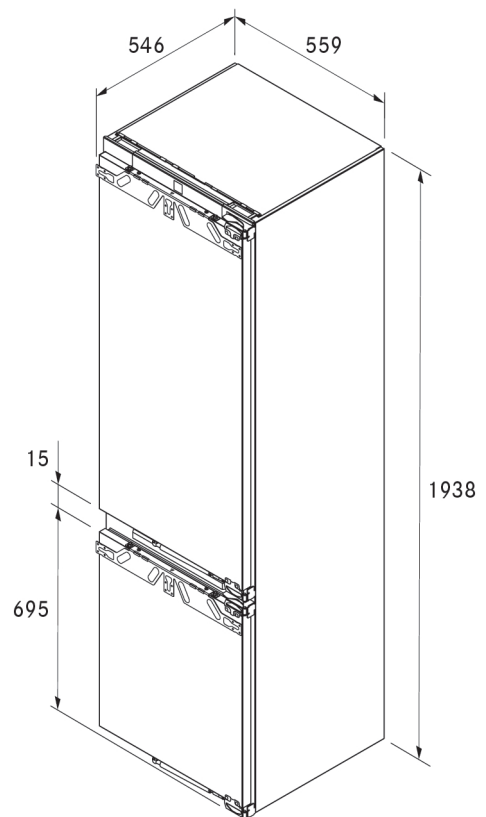

Funkcije

Power Cool, Power Freeze, Party, Eco, Holiday, Lock, Cleaning, Defrost, Door Alarm, Power fail alarm, Temperature fail alarm, prikaz za menjavo filtra

Obseg dobave

Cool kombinacija hladilnika in zamrzovalnika C194KG, napeljava omrežnega priključka, specifična za posamezno državo, 1x multi-podloga z iglicami, 1x multi-pladenj, 1x škatla za shranjevanje, 1x posoda za razvrščanje, 1x servirna deska, 1x-multi-obešalnik, 1x posoda za pripravo, 1x odpiralnik za steklenice, navodila za uporabo in montažo, montažni pribor

Pribor

Cool filter z ogljem, multi-pladenj, montažno vodilo za multi-pladenj na levi strani, montažno vodilo za multi-pladenj na desni, servirna deska, multi-obešalnik, multi-podloga z iglicami, škatla za shranjevanje, posoda za razvrščanje, pladenj za shranjevanje, posoda za pripravo, steklena plošča za hladilni del, polica za odlaganje konzerv, polica za odlaganje steklenic, silikonska podloga za polico za odlaganje, multi-podloga, odpiralnik za steklenice