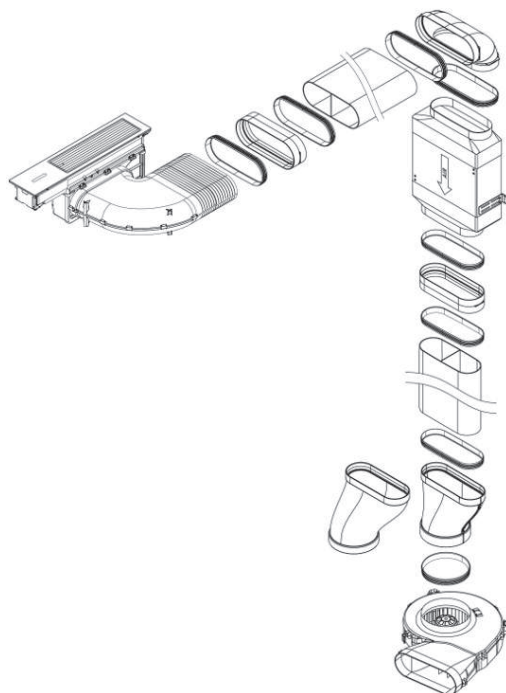

Varnostne naprave

Varovalni zaklep za otroke, varnostni izklop

Obseg dobave

- 1x Classic odvod pare CKA2/CKA2AB
- 1x ploščati dušilec zvoka USDF
- 1x ventilator za podnožje kuhinje EC ULS
- 1x Ecotube koleno 90° ploščato, vertikalno EFBV90/1
- 1x Ecotube prehodni del, ploščat, okrogel, raven EFRG/1
- 1x Ecotube prehodni del, ploščat, okrogel, z zamikom 110 mm EFRV110/1
- 1x Ecotube ploščati kanal z mostičkom 375 mm EFS375/1
- 2x Ecotube ploščati povezovalc kanala EFV/1
- 7x Ecotube ploščato tesnilo EFD/1
- 1x Ecotube okroglo tesnilo ERD/1

Napotki o izdelku in načrtovanju

- Centralna komponenta celotnega sistema BORA Classic 2.0 (upravljanje s strani sistema ali posameznih komponent brez odvoda pare ni mogoče)
- Odvod pare in kuhalne plošče se upravljajo prek polja za upravljanje odvoda pare.
- Lahko se kombinira z vsemi BORA Classic 2.0 kuhalnimi ploščami
- Na vsak odvod pare je mogoče priključiti do 2 kuhalni plošči
- Možna izvedba kot sistem obtočnega zraka ali sistem za odvod zraka
- Možna je montaža v isti ravnini s površino ali nasadna montaža
- Pretok zraka je mogoče napeljati desno ali levo od odvoda. Z delom kanala z zavojem je mogoče zrak napeljati nazaj, z ravnim delom kanala pa ob stran.
- Lahko se kombinira z vsemi BORA univerzalnimi ventilatorji (razen s cevnim ventilatorjem ULI)
- Dolge ali kompleksne poti izpušnega zraka je mogoče izvesti z dodatnim modulom ventilatorja
- Zaradi nizke vgradne višine (100 mm) je možno ventilator za podnožje ULS namestiti na območju podstavka
- Krmilno enoto lahko postavite v območje podstavka, da prihranite prostor
- Povezava med napravo in krmilno enoto prek komunikacijske napeljave CAT 5
- Predali/police v spodnji omarici morajo biti odstranljivi (vzdrževanje/čiščenje)
- Lahko se kombinira z vsemi BORA vtičnicami
- Po zaključku vseh montažnih del je treba napravo krog in krog zatesniti s silikonsko tesnilno maso, odporno na toploto.
- Globino priključka kanala (koleno 90°) je mogoče zmanjšati do 150 mm