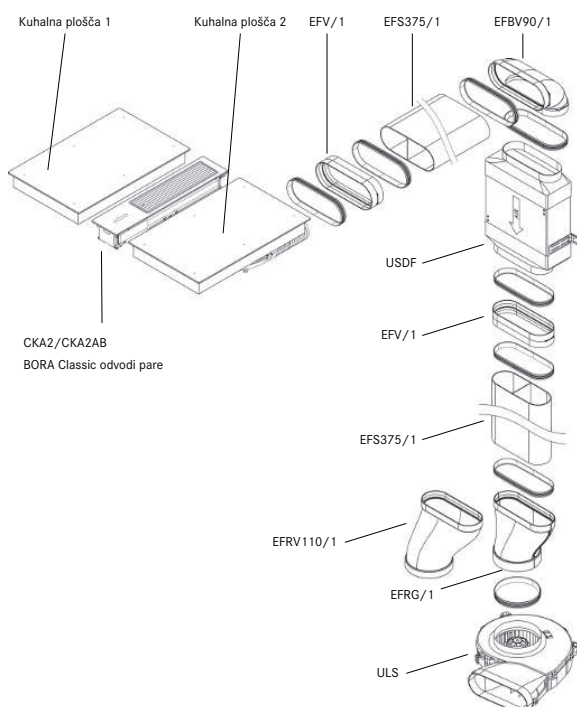

SL List z informacijami o izdelku CKA2FI/CKA2FIAB

CKA2FI

BORA Classic 2.0 set FLEX-indukcije
(1x CKASE2, 2x CKFI)

CKA2FIAB

BORA Classic 2.0 set FLEX-indukcije All Black
(1x CKASE2AB, 2x CKFI)

Splošne informacije o izdelku:

Izdelek:	Set, sestavljen iz 2 Classic FLEX-indukcijskih kuhališč in 1 Classic sistema odvoda pare, vključno s ploščatim dušilcem zvoka, ventilatorjem za podnožje in ustreznimi izdelki BORA Ecotube. Glede na to, ali gre za različico z odvodnim ali obtočnim zrakom, sistem dopolnjujejo dodatne komponente, ki so na voljo ločeno (npr. filter z ogljem, stenska škatla itn.).
Poudarki izdelka:	Kuhalne plošče z zelo velikimi FLEX-indukcijskimi kuhališči, osrednje polje za upravljanje na dotik za krmiljenje sistema, intuitivno večbarvno polje za upravljanje sControl+
Najmanjše mere za vgradnjo: (1 odvod, 2 kuhalni plošči)	Kuhinjske omarice širine najm. 80 cm
Opozorila in varnostni napotki:	Glejte navodila za uporabo in montažo
Razred energijske učinkovitosti:	 (velja za različico z odvodnim zrakom)

Sestavni deli:

CKASE2 / CKASE2AB

Classic 2.0 set sistema odvoda pare (...All Black)

Opis proizvoda

- Intuitivno večbarvno upravljanje sControl+
- Neposredna izbira funkcij
- Najnižja glasnost
- Vgrajena posoda za zbiranje maščobe
- Maščobni filter iz nerjavnega jekla
- Kompaktna velikost

Pribor

BORA Classic rešetka odvoda pare CKAED, BORA Classic rešetka odvoda pare All Black CKAEDAB, BORA Classic enota maščobnega filtra vklj. s posodo za prestrezanje maščobnega filtra CKAFFE, BORA Classic okvir za plosko vgradnjo CER, stranske letve USL515/USL515AB