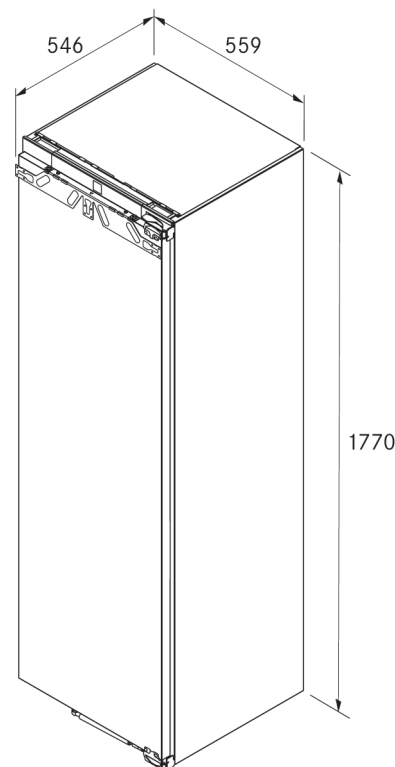

CS Informační produktový list F178GW**F178GW**

Freeze mraznička s přípojkou vody

Všeobecné informace o produktu:

Produkt:	Vestavěná mraznička s přípojkou vody
Nejdůležitější vlastnosti produktu:	Výrobek ledu s pevnou přípojkou vody, snadno vyjímatelné vany na výsuvných policích, vyšší rozsah funkcí a flexibilita díky více možnostem použití vybavení a příslušenství
Rozměr výklenku:	Výška: 1 772-1 788 mm, šířka: 560-570 mm, hloubka: 550-560 mm
Bezpečnostní a výstražné pokyny:	Viz návod k použití a montáži
Třída energetické účinnosti:	

PISF178GWCS-10002

F178GW

Freeze mraznička s přípojkou vody

Technické údaje

Příkon max.	1,3 A
Přípojovací napětí	220 - 240 V
Frekvence	50 - 60 Hz
Napájecí vedení	2,2 m / typ zástrčky pro danou zemi
Rozměry (šířka x výška x hloubka)	559 x 1770 x 546 mm
Hmotnost (vč. příslušenství / obalu / netto)	77,8 kg / 73,2 kg
Celkový objem	213 l
Objem mrazicích přihrádek	213 l
Počet nastavitelných chladicích okruhů	1
Nastavitelný teplotní rozsah mrazicího oddílu	-15 °C až -28 °C
Počet zásuvek v mrazicím oddílu	8
Postup při odmrazování	No Frost
Doba skladování v případě poruchy podle GS	9 h
Mrazicí kapacita za 24 h podle GS	10 kg/24 h
Typ montáže	Montážní zařízení
Hadice pro přívod vody	2 m / přípojka 3/4"
Max. hmotnost předních dveří	26 kg
Závěs dveří	vlevo, vyměnitelné
Úhel otevření dveří	115°
Třída emisí hluku šířeného vzduchem	B
Emise hluku šířeného vzduchem	33 dB(A)
Třída energetické účinnosti	E
Spotřeba energie za rok	237 kWh/a

Popis produktu

- Mrazicí oddíl dosahující teplot -18 °C a nižších
- Ice Maker včetně pevné přípojky vody
- Systém No Frost
- Zavírací mechanismus s měkkým dorazem
- Pevná montáž na dveře
- Víceúrovňové LED osvětlení / LED osvětlení pro Ice Maker