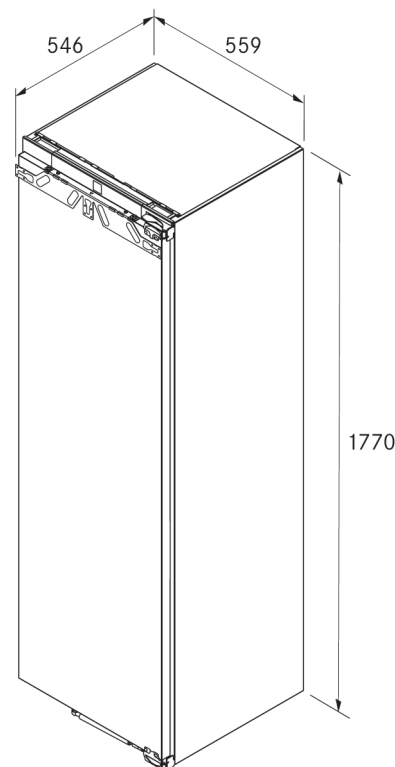

#### Všeobecné informace o produktu:

Produkt:	Vestavná mraznička s přípojkou vody, včetně balíčku výbavy BORA Best
Nejdůležitější vlastnosti produktu:	Ice Maker s pevnou přípojkou vody, snadno vyjímatelné vany na výsuvných policích, vyšší rozsah funkcí a flexibilita díky více možnostem použití vybavení a příslušenství
Rozměr výklenku:	Výška: 1 772-1 788 mm, šířka: 560-570 mm, hloubka: 550-560 mm
Bezpečnostní a výstražné pokyny:	Viz návod k použití a montáži
Třída energetické účinnosti:	

## Technické údaje

Příkon max.	1,3 A
Napětí přípojky	220-240 V
Frekvence	50-60 Hz
Síťová přípojka	2,2 m / typ zástrčky pro danou zemi
Rozměry (šířka × výška × hloubka)	559 × 1770 × 546 mm
Hmotnost (vč. příslušenství / obalu / netto)	80,2 kg / 74,6 kg
Celkový objem	213 l
Objem mrazicích přihrádek	213 l
Počet nastavitelných chladicích okruhů	1
Nastavitelný teplotní rozsah mrazicího oddílu	-15 °C až -28 °C
Počet zásuvek v mrazicím oddílu	8
Odmrazování	No Frost
Doba skladování v případě poruchy podle GS	9 h
Mrazicí kapacita za 24 h podle GS	12 kg/24 h
Typ instalace	Montážní zařízení
Hadice pro přívod vody	2 m / přípojka 3/4"
Max. hmotnost dvířek chladicího/mrazicího oddílu	26 kg
Závěs dveří	vlevo vyměnitelný
Úhel otevření dveří	115°
Třída emisí hluku šířeného vzduchem	B
Emise hluku šířeného vzduchem	33 dB(A)
Třída energetické účinnosti	E
Spotřeba energie za rok	237 kWh/a