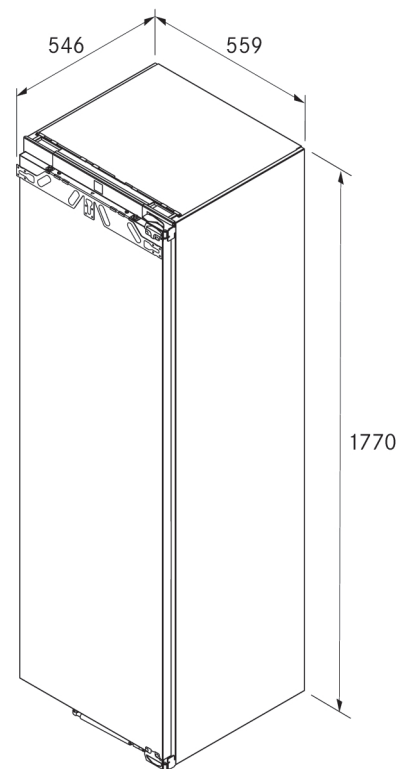

NO Produktinformasjonsblad F 178GWS2**F178GW**

Freeze fryseskap med
vanntilkobling

+

**G178S2**

Freeze utstyrspakke Best fryseskap

Generell produktinformasjon:

Produkt:	Integrert fryseskap med vanntilkobling, inkludert BORA Best utstyrspakke
Produkt høydepunkter:	Ice Maker med vanntilkobling, beholdere på uttrekkbare hyller som er lette å ta ut, stort funksjonsomfang og fleksibilitet med flere bruksmuligheter for utstyr og tilbehør
Nisjemål:	Høyde: 1772 - 1788 mm, bredde: 560 - 570 mm, dybde: 550-560 mm
Sikkerhetsinstrukser og advarsler:	Se bruks- og monteringsanvisning
Energieffektivitetsklasse:	

F178GWS2

Freeze Best fryseskap med vanntilkobling-sett

Tekniske spesifikasjoner

Maksimal tilkoblingseffekt	1,3 A
Tilkoblingsspenning	220-240 V
Frekvens	50-60 Hz
Strømledning	2,2 m / pluggtype spesifikt for landet
Dimensjoner (bredde x høyde x dybde)	559 x 1770 x 546 mm
Vekt (inkl. tilbehør / emballasje / netto)	80,2 kg / 74,6 kg
Totalvolum	213 l
Volum på fryserom	213 l
Antall regulerbare kjølekretser	1
Justerbart temperaturområde i frysedel	-15 °C til -28 °C
Antall skuffer i frysedelen	8
Avrimingsprosedyre	No Frost
Lagringstid i tilfelle funksjonsfeil i henhold til GS	9 h
Frysekapasitet på 24 timer iht. global standard (GS)	12 kg / 24 h
Monteringstype	Innebygd apparat
Vanninntaksslange	2 m / tilkobling 3/4"
Maksimal dørvekt kjøledel/frysedel	26 kg
Dørhengsling	kan flyttes til venstre side
Døråpningsvinkel	115°
Støyutslippsklasse	U
Luftstøyemisjon	33 dB(A)
Energieffektivitetsklasse	E
Strømforbruk per år	237 kWh/a