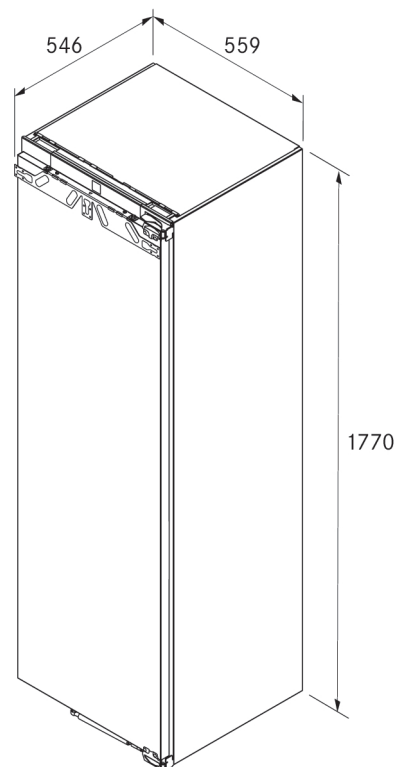

PL Karta informacji o produkcie F 178GWS2

F178GW

Freeze zamrażarka
z przyłączem wody

+

G178S2

Pakiet wyposażenia Best do zamrażarki Freeze

Ogólne informacje o produkcie:

Produkt:	Zamrażarka do zabudowy z przyłączem wody, obejmuje pakiet wyposażenia BORA Best
Najważniejsze cechy produktu:	Funkcja Ice Maker ze stałym przyłączem wody, łatwo wyjmowanymi pojemnikami na wysuwanych półkach, dużym zakresem funkcji oraz elastycznością wynikającą z licznych możliwości zastosowania wyposażenia i akcesoriów
Wymiary wnęki:	Wysokość: 1772 - 1788 mm, szerokość: 560 - 570 mm, głębokość: 550 - 560 mm
Wskazówki bezpieczeństwa i ostrzeżenia:	Patrz instrukcja obsługi i montażu
Klasa efektywności energetycznej:	

F178GWS2

Zamrażarka Freeze z przyłączem wody z pakietem wyposażenia Best

Dane techniczne

Wartość przyłączeniowa maks.	1,3 A
Napięcie przyłączenia	220 - 240 V
Częstotliwość	50 - 60 Hz
Przewód zasilający	2,2 m / wtyczka odpowiednia dla kraju
Wymiary (szerokość x wysokość x głębokość)	559 x 1770 x 546 mm
Masa (łącznie z wyposażeniem dodatkowym/opakowaniem/netto)	80,2 kg / 74,6 kg
Pojemność całkowita	213 l
Pojemność komór zamrażarki	213 l
Liczba regulowanych obiegów chłodniczych	1
Komora zamrażarki z regulowanym zakresem temperatur	-15°C do -28°C
Liczba szuflad w komorze zamrażarki	8
Procedura odszraniania	No Frost
Czas przechowywania w przypadku usterki zgodnie z GS	9 h
Zdolność zamrażania w ciągu 24 godzin zgodnie z GS	12 kg / 24 h
Typ zabudowy	Urządzenie do zabudowy
Wąż doprowadzania wody	2 m / przyłącze 3/4"
Maks. ciężar frontu drzwi komory chłodziarki/zamrażarki	26 kg
Odbojnik	z lewej, wymienny
Kąt otwarcia drzwi	115°
Klasa emisji dźwięku powietrznego	S
Emisja hałasu	33 dB(A)
Klasa efektywności energetycznej	E
Zużycie energii na rok	237 kWh/a