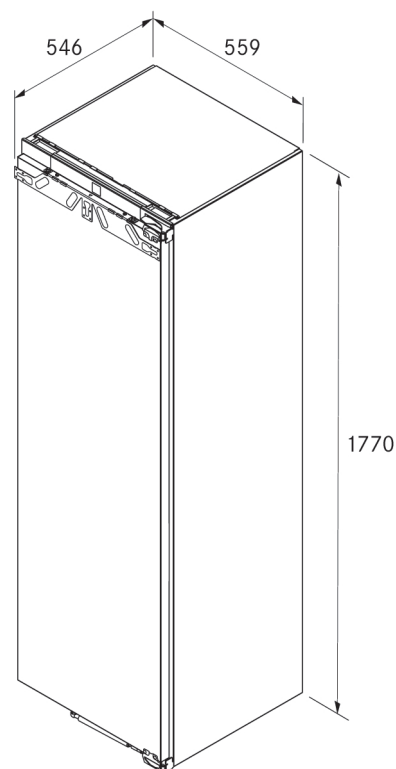

PT Ficha de informação do produto F178GWS2**F178GW**

Congelador com ligação de água Freeze

+

**G178S2**

Pacote de equipamento Best congelador Freeze

Informações gerais do produto:

Produto:	Congelador com ligação de água encastrado, inclui pacote de equipamento BORA Best
Destaques do produto:	Ice Maker com ligação de água permanente, recipientes facilmente removíveis em prateleiras extraíveis, elevada gama de funções e flexibilidade através das inúmeras possibilidades de aplicação do equipamento e acessórios
Medidas dos nichos:	Altura: 1772 - 1788 mm, Largura: 560 - 570 mm, Profundidade: 550-560 mm
Instruções de segurança e advertências:	Verificar as Instruções de utilização e de montagem
Classe de eficiência energética:	

F178GWS2

Conjunto Best congelador com ligação de água Freeze

Dados técnicos

Potência máx. instalada	1,3 A
Tensão de ligação	220-240 V
Frequência	50-60 Hz
Cabo de alimentação	2,2 m/tipo de tomada específico do país
Dimensões (largura x altura x profundidade)	559 x 1770 x 546 mm
Peso (incl. acessórios/embalagem/líquido)	80,2 kg/74,6 kg
Volume total	213 l
Volume da área de refrigeração	213 l
Número de circuitos de arrefecimento variáveis	1
Compartimento de congelamento com amplitude térmica ajustável	-15 °C até -28 °C
Número de compartimentos no compartimento de congelação	8
Processo de congelamento	No Frost
Tempo de conservação em caso de avaria segundo a norma mundial	9 h
Capacidade de congelamento em 24 h segundo a norma mundial	12 kg/24 h
Tipo de instalação	Aparelho de encastrar
Mangueira de entrada de água	2 m/ligação de 3/4"
Peso máximo frontal da porta dos compartimentos de refrigeração/congelamento	26 kg
Batente da porta	substituível à esquerda
Ângulo de abertura da porta	115°
Classe da emissão do ruído aéreo produzido	C
Ruído aéreo	33 dB(A)
Classe de eficiência energética	E
Consumo anual de energia	237 kWh/a