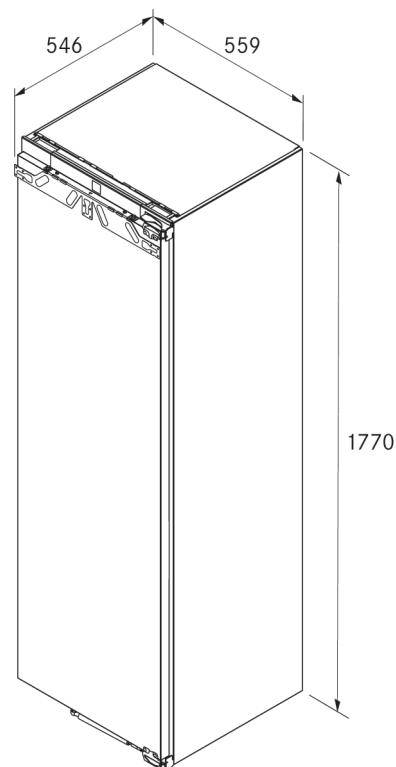

F178GWS2

Súprava Best pre mrazničku Freeze s prípojkou vody

Technické údaje

Príkon max.	1,3 A
Prípojovacie napätie	220 - 240 V
Frekvencia	50 - 60 Hz
Napájacie vedenie	2,2 m/typ zástrčky podľa krajiny
Rozmery (šírka × hĺbka × výška)	559 × 1770 × 546 mm
Hmotnosť netto (vrátane príslušenstva/obalu)	80,2 kg/74,6 kg
Celkový objem	213 l
Objem mraziaceho priechodka	213 l
Počet regulovateľných chladiacich okruhov	1
Nastaviteľný rozsah teploty mraziacej časti	-15 °C až -28 °C
Počet zásuviek v mraziacej časti	8
Proces rozmrazovania	Technológia No Frost
Čas skladovania pri poruche podľa GS	9 h
Mraziaci objem za 24 h podľa GS	12 kg/24 h
Druh montáže	Vstavaný spotrebič
Hadica na prívod vody	2 m/prípojka s priemerom 3/4"
Max. hmotnosť predných dvier chladiacej/mraziacej časti	26 kg
Doraz dvier	ľavý vymeniteľný
Uhol otvárania dvier	115°
Trieda emisií zvuku šíriaceho sa vzduchom	B
Hladina vydávaného hluku	33 dB (A)
Trieda energetickej účinnosti	E
Spotreba energie za rok	237 kWh/a

Opis výrobku

- Modul Connectivity
- 4-hviezdičkový mraziaci priechodok
- Ice Maker vrátane pevnej prípojky vody
- Systém No Frost
- Jemné zatváranie dvierok a vysúvanie príslušenstva
- Montáž na pevné dvierka
- Viacúrovňové osvetlenie LED/Ice Maker s osvetlením LED

Doplňky

- 3 vysúvateľné regály vrátane zadnej steny
- 1 vysúvateľný regál hore na výrobnik ľadu
- 3 mraziace vaničky
- 1 × všestranná podložka
- 2 vysoké mraziace vaničky
- 1 × záchytná nádoba na kocky ľadu
- 1 × kliešte na kocky ľadu

Funkcie

Ice Maker, Ice Maker Max, Power Freeze, Party, Eco, Holiday, Lock, Cleaning, Defrost, Tube clean, Door Alarm, Power fail alarm, Temperature fail alarm

Rozsah dodávky

Mrazička Freeze s prípojkou vody F178GW, hadica na prívod vody, sieťový kábel podľa krajiny, 2× box na zásoby, 3× forma na prípravu, 1× chladnička na víno, návod na použitie a montáž, montážne príslušenstvo

Príslušenstvo

Chladnička na víno, kliešte na ľad, všestranná podložka, upínacia lišta na všestrannú podložku vľavo, upínacia lišta na všestrannú podložku vpravo, skladovací box, forma na prípravu, univerzálna podložka, otvárač fliaš

Pokyny k výrobkom a k plánovaniu

- Možnosť zmeny strany zatvárania dvierok a ich tesnenia
- 2× nastavovacie nožičky na nastavenie výšky
- Nivelačné lišty
- Magnetická lišta medzi nábytkom a chladničkou