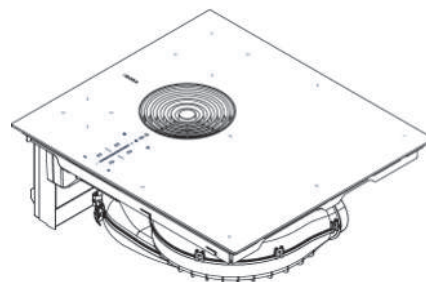

PURSA2 / PURSA2R

S Pure Kombi-Induktionskochfeld mit integriertem Kochfeldabzug - Abluft

Technische Daten

Anschlussspannung mehrphasig	380 - 415 V 2N / 3N
Anschlussspannung 1-phasig	220 - 240 V
Frequenz	50 - 60 Hz
Leistungsaufnahme maximal	7360 W (4400 W / 3600 W)
Absicherung/Netzanschluss 3-phasig	3 x 16 A
Absicherung/Netzanschluss 2-phasig	2 x 16 A
Absicherung/Netzanschluss 1-phasig	1 x 32 A (1 x 20 A / 1 x 16 A)
Abmessungen (Breite x Tiefe x Höhe)	580 x 515 x 199 mm
Gewicht (inkl. Zubehör/Verpackung)	18,3 kg
Material Oberfläche	Glaskeramik
Leistungsstufen Kochfeldabzug/Kochfeld	1 - 9, P
Größe Kochzone vorne links	Ø 95 mm
Größe Kochzone hinten links	Ø 140 mm
Größe Kochzonen rechts	230 x 230 mm
Leistung Kochzone vorne links	400 W
Leistung Kochzone hinten links	900 W
Leistung Kochzonen rechts	2100 W
Leistung Kochzone vorne links Powerstufe	600 W
Leistung Kochzone hinten links Powerstufe	1350 W
Leistung Kochzonen rechts Powerstufe	3000 W
Kanalanschluss	BORA Ecotube
Garantierter Bereitstellungszeitraum für Software-Updates (ab Datum des Produktauslaufs)	5 Jahre

Produktbeschreibung

- Connectivity und BORA Assist
- Intuitive dreifarbige sControl+ Bedienung
- Übergroße Flächeninduktionskochzonen (rechts)
- Kompakteste Bauweise
- Edelstahl-Fettfilter
- Integrierte Fettauffangwanne
- Großzügige Überlaufwanne (Auffangvolumen 3 Liter)

Funktionen

BORA Assist-Funktion Fry, Kaffeefunktion, Powerstufe, Abzugsautomatik, Nachlaufautomatik, Topferkennung, Ankochautomatik, Warmhaltefunktion, Brückenfunktion (rechts), Kochzonen-Timer, Pausefunktion, Kurzzeitwecker

Sicherheitseinrichtungen

Kindersicherung, Bediensperre, Reinigungssperre, Restwärmearzeige, Sicherheitsabschaltung, Überhitzungsschutz

Lieferumfang

Induktions-Kochfeld mit integriertem Kochfeldabzug - Abluft PURSA2/PURSA2R, Einströmdüse PUED2, Edelstahl-Fettfilter, Bedienungs- und Montageanleitung, Montagezubehör

Zubehör

Edelstahlfettfilter PUEF, Einströmdüsen PUED2, PUXED2, Dichtband UDB25, Kochfeldrahmen KFR580AB, Seitenleisten USL515/USL515AB, Grillpfanne für Flächeninduktion KWGPFI

Produkt- und Planungshinweise

- Netzanschlussleitung ist bauseits zur Verfügung zu stellen
- Netzanschlussdose vorne
- Flächenbündige Montage oder Aufsatzmontage möglich
- Unterhalb des Kochfelds muss für ausreichend Belüftung gesorgt werden
- Schubläden/Fachböden im Unterschrank müssen herausnehmbar sein (Wartung/Reinigung)
- Kombinierbar mit allen BORA Steckdosen
- Nicht kompatibel mit BORA Universallüftern
- Nach Abschluss aller Montagearbeiten ist das Gerät umlaufend mit hitzebeständiger Silikondichtmasse zu verfugen
- Der Einbau kann über Backöfen erfolgen (siehe Seite 140)