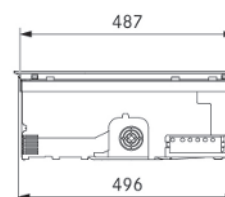

PURSA2 / PURSA2R

S Pure Kombi-Induktionskochfeld mit integriertem Kochfeldabzug - Abluft

Technische Daten

Anschlussspannung mehrphasig	380 - 415 V 2N / 3N
Anschlussspannung 1-phasig	220 - 240 V
Frequenz	50 - 60 Hz
Leistungsaufnahme maximal	7360 W (4400 W / 3600 W)
Absicherung/Netzanschluss 3-phasig	3 x 16 A
Absicherung/Netzanschluss 2-phasig	2 x 16 A
Absicherung/Netzanschluss 1-phasig	1 x 32 A (1 x 20 A / 1 x 16 A)
Abmessungen (Breite x Tiefe x Höhe)	580 x 515 x 199 mm
Gewicht (inkl. Zubehör/Verpackung)	18,3 kg
Material Oberfläche	Glaskeramik
Leistungsstufen Kochfeldabzug/Kochfeld	1 - 9, P
Größe Kochzone vorne links	Ø 95 mm
Größe Kochzone hinten links	Ø 140 mm
Größe Kochzonen rechts	230 x 230 mm
Leistung Kochzone vorne links	400 W
Leistung Kochzone hinten links	900 W
Leistung Kochzonen rechts	2100 W
Leistung Kochzone vorne links Powerstufe	600 W
Leistung Kochzone hinten links Powerstufe	1350 W
Leistung Kochzonen rechts Powerstufe	3000 W
Kanalanschluss	BORA Ecotube
Garantierter Bereitstellungszeitraum für Software-Updates (ab Datum des Produktauslaufs)	5 Jahre

Produktbeschreibung

- Connectivity und BORA Assist
- Intuitive dreifarbige sControl+ Bedienung
- Übergroße Flächeninduktionskochzonen (rechts)
- Kompakteste Bauweise
- Edelstahl-Fettfilter
- Integrierte Fettauffangwanne
- Großzügige Überlaufwanne (Auffangvolumen 3 Liter)

Funktionen

BORA Assist-Funktion Fry, Kaffeefunktion, Powerstufe, Abzugsautomatik, Nachlaufautomatik, Topferkennung, Ankochautomatik, Warmhaltefunktion, Brückenfunktion (rechts), Kochzonen-Timer, Pausefunktion, Kurzzeitwecker

Sicherheitseinrichtungen

Kindersicherung, Bediensperre, Reinigungssperre, Restwärmearzeige, Sicherheitsabschaltung, Überhitzungsschutz

Lieferumfang

Induktions-Kochfeld mit integriertem Kochfeldabzug - Abluft PURSA2/PURSA2R, Einströmdüse PUED2, Edelstahl-Fettfilter, Bedienungs- und Montageanleitung, Montagezubehör

Zubehör

Edelstahlfettfilter PUEF, Einströmdüsen PUED2, PUXED2, Dichtband UDB25, Kochfeldrahmen KFR580AB, Seitenleisten USL515/USL515AB, Grillpfanne für Flächeninduktion KWGPFI

Produkt- und Planungshinweise

- Netzanschlussleitung ist bauseits zur Verfügung zu stellen
- Netzanschlussdose vorne
- Flächenbündige Montage oder Aufsatzmontage möglich
- Unterhalb des Kochfelds muss für ausreichend Belüftung gesorgt werden
- Schubläden/Fachböden im Unterschrank müssen herausnehmbar sein (Wartung/Reinigung)
- Kombinierbar mit allen BORA Steckdosen
- Nicht kompatibel mit BORA Universallüftern
- Nach Abschluss aller Montagearbeiten ist das Gerät umlaufend mit hitzebeständiger Silikondichtmasse zu verfugen
- Der Einbau kann über Backöfen erfolgen (siehe Seite 140)