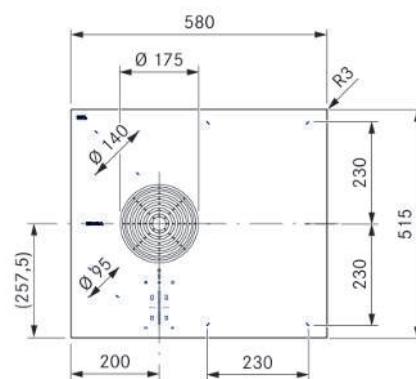

### Allgemeine Produktinformationen:

Produkt:	Induktionskochfeld und Kochfeldabzug in einem Gerät
Produkt-Highlights:	Induktions-Kochzonen links, Flächeninduktions-Kochzonen rechts, intuitive Touch-Bedienung, vereinfachtes Kochvergängen durch BORA Assist, erweiterter Funktionsumfang durch BORA JOY App, Filterwechsel von oben durch die Einströmöffnung
Ausführung:	Abluftsystem mit Kanalanschluss BORA Ecotube
Einbaumindestmaß:	Küchenschrank mit mind. 60 cm Breite
Sicherheits- und Warnhinweise:	Siehe Bedienungs- und Montageanleitung
Energieeffizienzklasse:	

## Technische Daten

Anschlussspannung mehrphasig	380 - 415 V 2N / 3N
Anschlussspannung 1-phasig	220 - 240 V
Frequenz	50 - 60 Hz
Leistungsaufnahme maximal	7360 W (4400 W / 3600 W)
Absicherung/Netzanschluss 3-phasig	3 x 16 A
Absicherung/Netzanschluss 2-phasig	2 x 16 A
Absicherung/Netzanschluss 1-phasig	1 x 32 A (1 x 20 A / 1 x 16 A)
Abmessungen (Breite x Tiefe x Höhe)	580 x 515 x 199 mm
Gewicht (inkl. Zubehör/Verpackung)	18,3 kg
Material Oberfläche	Glaskeramik
Leistungsstufen Kochfeldabzug/Kochfeld	1 - 9, P
Größe Kochzone vorne links	Ø 95 mm
Größe Kochzone hinten links	Ø 140 mm
Größe Kochzonen rechts	230 x 230 mm
Leistung Kochzone vorne links	400 W
Leistung Kochzone hinten links	900 W
Leistung Kochzonen rechts	2100 W
Leistung Kochzone vorne links Powerstufe	600 W
Leistung Kochzone hinten links Powerstufe	1350 W
Leistung Kochzonen rechts Powerstufe	3000 W
Kanalanschluss	BORA Ecotube
Garantierter Bereitstellungszeitraum für Software-Updates (ab Datum des Produktauslaufs)	5 Jahre