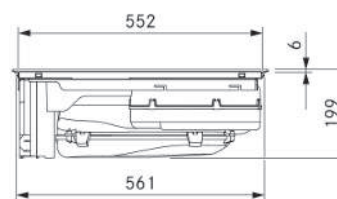

PURSA2 / PURSA2R

S Pure Kombi-Induktionskochfeld mit integriertem Kochfeldabzug - Abluft

Technische Daten

Anschlussspannung mehrphasig	380 - 415 V 2N / 3N
Anschlussspannung 1-phasig	220 - 240 V
Frequenz	50 - 60 Hz
Leistungsaufnahme maximal	7360 W (4400 W / 3600 W)
Absicherung/Netzanschluss 3-phasig	3 x 16 A
Absicherung/Netzanschluss 2-phasig	2 x 16 A
Absicherung/Netzanschluss 1-phasig	1 x 32 A (1 x 20 A / 1 x 16 A)
Abmessungen (Breite x Tiefe x Höhe)	580 x 515 x 199 mm
Gewicht (inkl. Zubehör/Verpackung)	18,3 kg
Material Oberfläche	Glaskeramik
Leistungsstufen Kochfeldabzug/Kochfeld	1 - 9, P
Größe Kochzone vorne links	Ø 95 mm
Größe Kochzone hinten links	Ø 140 mm
Größe Kochzonen rechts	230 x 230 mm
Leistung Kochzone vorne links	400 W
Leistung Kochzone hinten links	900 W
Leistung Kochzonen rechts	2100 W
Leistung Kochzone vorne links Powerstufe	600 W
Leistung Kochzone hinten links Powerstufe	1350 W
Leistung Kochzonen rechts Powerstufe	3000 W
Kanalanschluss	BORA Ecotube
Garantierter Bereitstellungszeitraum für Software-Updates (ab Datum des Produktauslaufs)	5 Jahre

Produktbeschreibung

- Connectivity und BORA Assist
- Intuitive dreifarbige sControl+ Bedienung
- Übergroße Flächeninduktionskochzonen (rechts)
- Kompakteste Bauweise
- Edelstahl-Fettfilter
- Integrierte Fettauffangwanne
- Großzügige Überlaufwanne (Auffangvolumen 3 Liter)

Funktionen

BORA Assist-Funktion Fry, Kaffeefunktion, Powerstufe, Abzugsautomatik, Nachlaufautomatik, Topferkennung, Ankochautomatik, Warmhaltefunktion, Brückenfunktion (rechts), Kochzonen-Timer, Pausefunktion, Kurzzeitwecker

Sicherheitseinrichtungen

Kindersicherung, Bediensperre, Reinigungssperre, Restwärmearzeige, Sicherheitsabschaltung, Überhitzungsschutz

Lieferumfang

Induktions-Kochfeld mit integriertem Kochfeldabzug - Abluft PURSA2/PURSA2R, Einströmdüse PUED2, Edelstahl-Fettfilter, Bedienungs- und Montageanleitung, Montagezubehör

Zubehör

Edelstahlfettfilter PUEF, Einströmdüsen PUED2, PUXED2, Dichtband UDB25, Kochfeldrahmen KFR580AB, Seitenleisten USL515/USL515AB, Grillpfanne für Flächeninduktion KWGPFI

Produkt- und Planungshinweise

- Netzanschlussleitung ist bauseits zur Verfügung zu stellen
- Netzanschlussdose vorne
- Flächenbündige Montage oder Aufsatzmontage möglich
- Unterhalb des Kochfelds muss für ausreichend Belüftung gesorgt werden
- Schubläden/Fachböden im Unterschrank müssen herausnehmbar sein (Wartung/Reinigung)
- Kombinierbar mit allen BORA Steckdosen
- Nicht kompatibel mit BORA Universallüftern
- Nach Abschluss aller Montagearbeiten ist das Gerät umlaufend mit hitzebeständiger Silikondichtmasse zu verfugen
- Der Einbau kann über Backöfen erfolgen (siehe Seite 140)