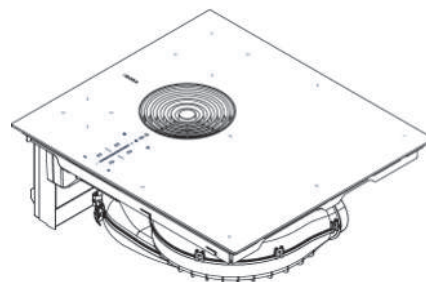

PURSA2/PURSA2R

S Pure kombinovaná indukčná varná doska s integrovaným systémom pre odsávanie pár – odvod vzduchu

Technické údaje

Prípájacie napätie, viacfázové	380 – 415 V 2N / 3N
Prípojovacie napätie 1-fázové	220 – 240 V
Frekvencia	50 – 60 Hz
Maximálna spotreba energie	7360 W (4400 W/3600 W)
Istenie poistkami/sieťové pripojenie 3-fázové	3 × 16 A
Istenie poistkami/sieťové pripojenie 2-fázové	2 × 16 A
Istenie poistkami/sieťové pripojenie 1-fázové	1 × 32 A (1 × 20 A/1 × 16 A)
Rozmery (šírka × hĺbka × výška)	580 × 515 × 199 mm
Hmotnosť (vrátane príslušenstva/obalu)	18,3 kg
Materiál povrchu	Sklokeramika
Výkonové stupne odsávania pár/varná doska	1 – 9, P
Veľkosť varnej zóny vpredu vľavo	Ø 95 mm
Veľkosť varnej zóny vzadu vľavo	Ø 140 mm
Veľkosť varných zón vpravo	230 × 230 mm
Výkon varnej zóny vpredu vľavo	400 W
Výkon varnej zóny vzadu vľavo	900 W
Výkon varných zón vpravo	2100 W
Výkon varnej zóny so zosilnenou úrovňou výkonu vpredu vľavo	600 W
Výkon varnej zóny so zosilnenou úrovňou výkonu vzadu vľavo	1350 W
Výkon varných zón so zosilnenou úrovňou výkonu vpravo	3000 W
Potrúbná prípojka	BORA Ecotube
Garantovaný čas prípravy pre aktualizácie softvéru (od dátumu ukončenia platnosti výrobku)	5 rokov

Opis výrobku

- Connectivity a BORA Assist
- Intuitívne trojfarebné ovládanie sControl+
- Nadrozmerné varné zóny s celoplošnou indukciou (vpravo)
- Kompaktný spôsob montáže
- Tukový filter z nerezovej ocele
- Integrovaná zachytávacia vaňa na tuk
- Veľká prepádová vaňa (objem 3 litre)

Funkcie

BORA Assist funkcie Fry, funkcia kávuvaru, zosilnená úroveň výkonu, odsávací automatika, dobehová automatika, rozpoznanie hrnca, variabilná funkcia udržiavania teploty, funkcia premostenia, časovač varných zón, funkcia pauzy, kuchynský časovač

Bezpečnostné zariadenia

Detická poistka, zámok obsluhy, zámok čistenia, indikácia zvyškového tepla, bezpečnostné vypnutie, ochrana pred prehriatím

Rozsah dodávky

Sklokeramická varná doska s celoplošnou indukciou s integrovaným odsávačom pár – odvod vzduchu PURSA2/PURSA2R, prírodná dýza PUED2, tukový filter z nerezovej ocele, návod na použitie a montáž, montážne príslušenstvo

Príslušenstvo

Tukový filter z nerezovej ocele PUEF, prírodná dýza PUED2, PUXED2, tesniaca páska UDB25, rám varnej dosky KFR580AB, bočné lišty USL515/USL515AB, grilovacia panvica pre celoplošnú indukciu KWGPFI

Pokyny k výrobkom a k plánovaniu

- Napájacie vedenie musí byť k dispozícii v mieste montáže
- Sieťová prípojka vpredu
- Je možná zapustená montáž alebo montáž na povrch
- Pod varnou doskou je potrebné zabezpečiť dostatočné vetranie
- Zásuvky/police v spodnej skrinke musia byť vyberateľné (údržba/čistenie)
- Kombinovateľný so všetkými BORA zásuvkami
- Nekompatibilné s univerzálnymi ventilátormi BORA
- Po dokončení všetkých montážnych prác sa spotrebič vyškáruje po celom obvode silikónovou tesniacou hmotou odolnou proti teplu
- Montáž je možná nad rúrou na pečenie (pozri stranu 106)