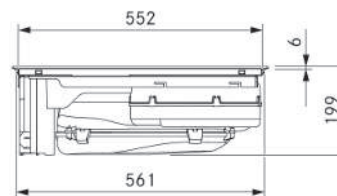

PURSA2/PURSA2R

S Pure kombinovaná indukčná varná doska s integrovaným systémom pre odsávanie pár – odvod vzduchu

Technické údaje

Prípájacie napätie, viacfázové	380 – 415 V 2N / 3N
Prípojovacie napätie 1-fázové	220 – 240 V
Frekvencia	50 – 60 Hz
Maximálna spotreba energie	7360 W (4400 W/3600 W)
Istenie poistkami/sieťové pripojenie 3-fázové	3 × 16 A
Istenie poistkami/sieťové pripojenie 2-fázové	2 × 16 A
Istenie poistkami/sieťové pripojenie 1-fázové	1 × 32 A (1 × 20 A/1 × 16 A)
Rozmery (šírka × hĺbka × výška)	580 × 515 × 199 mm
Hmotnosť (vrátane príslušenstva/obalu)	18,3 kg
Materiál povrchu	Sklokeramika
Výkonové stupne odsávania pár/varná doska	1 – 9, P
Veľkosť varnej zóny vpredu vľavo	Ø 95 mm
Veľkosť varnej zóny vzadu vľavo	Ø 140 mm
Veľkosť varných zón vpravo	230 × 230 mm
Výkon varnej zóny vpredu vľavo	400 W
Výkon varnej zóny vzadu vľavo	900 W
Výkon varných zón vpravo	2100 W
Výkon varnej zóny so zosilnenou úrovňou výkonu vpredu vľavo	600 W
Výkon varnej zóny so zosilnenou úrovňou výkonu vzadu vľavo	1350 W
Výkon varných zón so zosilnenou úrovňou výkonu vpravo	3000 W
Potrúbná prípojka	BORA Ecotube
Garantovaný čas prípravy pre aktualizácie softvéru (od dátumu ukončenia platnosti výrobku)	5 rokov

Opis výrobku

- Connectivity a BORA Assist
- Intuitívne trojfarebné ovládanie sControl+
- Nadrozmerné varné zóny s celoplošnou indukciou (vpravo)
- Kompaktný spôsob montáže
- Tukový filter z nerezovej ocele
- Integrovaná zachytávacia vaňa na tuk
- Veľká prepádová vaňa (objem 3 litre)

Funkcie

BORA Assist funkcie Fry, funkcia kávuvaru, zosilnená úroveň výkonu, odsávací automatika, dobehová automatika, rozpoznanie hrnca, variabilná funkcia udržiavania teploty, funkcia premostenia, časovač varných zón, funkcia pauzy, kuchynský časovač

Bezpečnostné zariadenia

Detická poistka, zámok obsluhy, zámok čistenia, indikácia zvyškového tepla, bezpečnostné vypnutie, ochrana pred prehriatím

Rozsah dodávky

Sklokeramická varná doska s celoplošnou indukciou s integrovaným odsávačom pár – odvod vzduchu PURSA2/PURSA2R, prírodná dýza PUED2, tukový filter z nerezovej ocele, návod na použitie a montáž, montážne príslušenstvo

Príslušenstvo

Tukový filter z nerezovej ocele PUEF, prírodná dýza PUED2, PUXED2, tesniaca páska UDB25, rám varnej dosky KFR580AB, bočné lišty USL515/USL515AB, grilovacia panvica pre celoplošnú indukciu KWGPFI

Pokyny k výrobkom a k plánovaniu

- Napájacie vedenie musí byť k dispozícii v mieste montáže
- Sieťová prípojka vpredu
- Je možná zapustená montáž alebo montáž na povrch
- Pod varnou doskou je potrebné zabezpečiť dostatočné vetranie
- Zásuvky/police v spodnej skrinke musia byť vyberateľné (údržba/čistenie)
- Kombinovateľný so všetkými BORA zásuvkami
- Nekompatibilné s univerzálnymi ventilátormi BORA
- Po dokončení všetkých montážnych prác sa spotrebič vyškáruje po celom obvode silikónovou tesniacou hmotou odolnou proti teplu
- Montáž je možná nad rúrou na pečenie (pozri stranu 106)