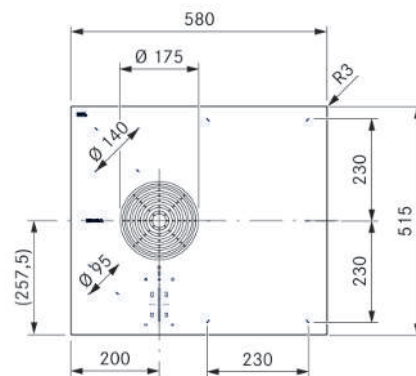

PURSA2/PURSA2R

S Pure kombinovaná indukčná varná doska s integrovaným systémom pre odsávanie pár – odvod vzduchu

Technické údaje

Prípájacie napätie, viacfázové	380 – 415 V 2N / 3N
Prípojovacie napätie 1-fázové	220 – 240 V
Frekvencia	50 – 60 Hz
Maximálna spotreba energie	7360 W (4400 W/3600 W)
Istenie poistkami/sieťové pripojenie 3-fázové	3 × 16 A
Istenie poistkami/sieťové pripojenie 2-fázové	2 × 16 A
Istenie poistkami/sieťové pripojenie 1-fázové	1 × 32 A (1 × 20 A/1 × 16 A)
Rozmery (šírka × hĺbka × výška)	580 × 515 × 199 mm
Hmotnosť (vrátane príslušenstva/obalu)	18,3 kg
Materiál povrchu	Sklokeramika
Výkonové stupne odsávania pár/varná doska	1 – 9, P
Veľkosť varnej zóny vpredu vľavo	Ø 95 mm
Veľkosť varnej zóny vzadu vľavo	Ø 140 mm
Veľkosť varných zón vpravo	230 × 230 mm
Výkon varnej zóny vpredu vľavo	400 W
Výkon varnej zóny vzadu vľavo	900 W
Výkon varných zón vpravo	2100 W
Výkon varnej zóny so zosilnenou úrovňou výkonu vpredu vľavo	600 W
Výkon varnej zóny so zosilnenou úrovňou výkonu vzadu vľavo	1350 W
Výkon varných zón so zosilnenou úrovňou výkonu vpravo	3000 W
Potrúbná prípojka	BORA Ecotube
Garantovaný čas prípravy pre aktualizácie softvéru (od dátumu ukončenia platnosti výrobku)	5 rokov

Opis výrobku

- Connectivity a BORA Assist
- Intuitívne trojfarebné ovládanie sControl+
- Nadrozmerné varné zóny s celoplošnou indukciou (vpravo)
- Kompaktný spôsob montáže
- Tukový filter z nerezovej ocele
- Integrovaná zachytávacia vaňa na tuk
- Veľká prepádová vaňa (objem 3 litre)

Funkcie

BORA Assist funkcie Fry, funkcia kávuvaru, zosilnená úroveň výkonu, odsávací automatika, dobehová automatika, rozpoznanie hrnca, variabilná funkcia udržiavania teploty, funkcia premostenia, časovač varných zón, funkcia pauzy, kuchynský časovač

Bezpečnostné zariadenia

Detická poistka, zámok obsluhy, zámok čistenia, indikácia zvyškového tepla, bezpečnostné vypnutie, ochrana pred prehriatím

Rozsah dodávky

Sklokeramická varná doska s celoplošnou indukciou s integrovaným odsávačom pár – odvod vzduchu PURSA2/PURSA2R, prírodná dýza PUED2, tukový filter z nerezovej ocele, návod na použitie a montáž, montážne príslušenstvo

Príslušenstvo

Tukový filter z nerezovej ocele PUEF, prírodná dýza PUED2, PUXED2, tesniaca páska UDB25, rám varnej dosky KFR580AB, bočné lišty USL515/USL515AB, grilovacia panvica pre celoplošnú indukciu KWGPFI

Pokyny k výrobkom a k plánovaniu

- Napájacie vedenie musí byť k dispozícii v mieste montáže
- Sieťová prípojka vpredu
- Je možná zapustená montáž alebo montáž na povrch
- Pod varnou doskou je potrebné zabezpečiť dostatočné vetranie
- Zásuvky/police v spodnej skrinke musia byť vyberateľné (údržba/čistenie)
- Kombinovateľný so všetkými BORA zásuvkami
- Nekompatibilné s univerzálnymi ventilátormi BORA
- Po dokončení všetkých montážnych prác sa spotrebič vyškáruje po celom obvode silikónovou tesniacou hmotou odolnou proti teplu
- Montáž je možná nad rúrou na pečenie (pozri stranu 106)