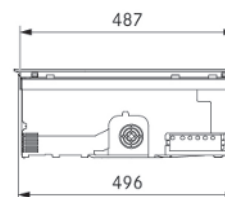

PURSA2/PURSA2R

S Pure kombinovaná indukčná varná doska s integrovaným systémom pre odsávanie pár – odvod vzduchu

Technické údaje

Prípájacie napätie, viacfázové	380 – 415 V 2N / 3N
Prípojovacie napätie 1-fázové	220 – 240 V
Frekvencia	50 – 60 Hz
Maximálna spotreba energie	7360 W (4400 W/3600 W)
Istenie poistkami/sieťové pripojenie 3-fázové	3 × 16 A
Istenie poistkami/sieťové pripojenie 2-fázové	2 × 16 A
Istenie poistkami/sieťové pripojenie 1-fázové	1 × 32 A (1 × 20 A/1 × 16 A)
Rozmery (šírka × hĺbka × výška)	580 × 515 × 199 mm
Hmotnosť (vrátane príslušenstva/obalu)	18,3 kg
Materiál povrchu	Sklokeramika
Výkonové stupne odsávania pár/varná doska	1 – 9, P
Veľkosť varnej zóny vpredu vľavo	Ø 95 mm
Veľkosť varnej zóny vzadu vľavo	Ø 140 mm
Veľkosť varných zón vpravo	230 × 230 mm
Výkon varnej zóny vpredu vľavo	400 W
Výkon varnej zóny vzadu vľavo	900 W
Výkon varných zón vpravo	2100 W
Výkon varnej zóny so zosilnenou úrovňou výkonu vpredu vľavo	600 W
Výkon varnej zóny so zosilnenou úrovňou výkonu vzadu vľavo	1350 W
Výkon varných zón so zosilnenou úrovňou výkonu vpravo	3000 W
Potrúbná prípojka	BORA Ecotube
Garantovaný čas prípravy pre aktualizácie softvéru (od dátumu ukončenia platnosti výrobku)	5 rokov

Opis výrobku

- Connectivity a BORA Assist
- Intuitívne trojfarebné ovládanie sControl+
- Nadrozmerné varné zóny s celoplošnou indukciou (vpravo)
- Kompaktný spôsob montáže
- Tukový filter z nerezovej ocele
- Integrovaná zachytávacia vaňa na tuk
- Veľká prepádová vaňa (objem 3 litre)

Funkcie

BORA Assist funkcie Fry, funkcia kávuvaru, zosilnená úroveň výkonu, odsávací automatika, dobehová automatika, rozpoznanie hrnca, variabilná funkcia udržiavania teploty, funkcia premostenia, časovač varných zón, funkcia pauzy, kuchynský časovač

Bezpečnostné zariadenia

Detická poistka, zámok obsluhy, zámok čistenia, indikácia zvyškového tepla, bezpečnostné vypnutie, ochrana pred prehriatím

Rozsah dodávky

Sklokeramická varná doska s celoplošnou indukciou s integrovaným odsávačom pár – odvod vzduchu PURSA2/PURSA2R, prírodná dýza PUED2, tukový filter z nerezovej ocele, návod na použitie a montáž, montážne príslušenstvo

Príslušenstvo

Tukový filter z nerezovej ocele PUEF, prírodná dýza PUED2, PUXED2, tesniaca páska UDB25, rám varnej dosky KFR580AB, bočné lišty USL515/USL515AB, grilovacia panvica pre celoplošnú indukciu KWGPFI

Pokyny k výrobkom a k plánovaniu

- Napájacie vedenie musí byť k dispozícii v mieste montáže
- Sieťová prípojka vpredu
- Je možná zapustená montáž alebo montáž na povrch
- Pod varnou doskou je potrebné zabezpečiť dostatočné vetranie
- Zásuvky/police v spodnej skrinke musia byť vyberateľné (údržba/čistenie)
- Kombinovateľný so všetkými BORA zásuvkami
- Nekompatibilné s univerzálnymi ventilátormi BORA
- Po dokončení všetkých montážnych prác sa spotrebič vyškáruje po celom obvode silikónovou tesniacou hmotou odolnou proti teplu
- Montáž je možná nad rúrou na pečenie (pozri stranu 106)